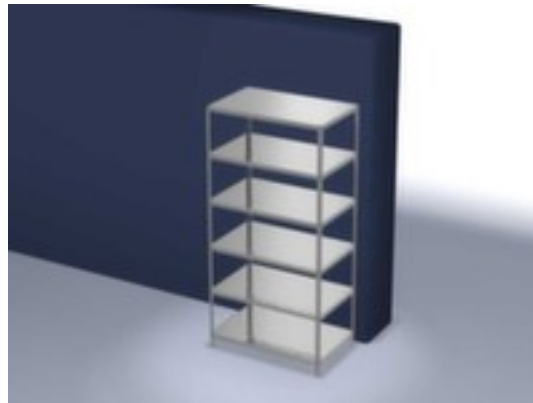

hofs magazijnstelling - grondveld

hoogte x breedte x diepte 2500 x 1300 x 800 mm, veldlast 1200 kg / vaklast 200 kg, 6 niveaus met Stalen bodem, gebruik eenzijdig - ontworpen voor plaatsing tegen een wand, staanders met corrosiebeschermende zinklaag, niveaus met corrosiebeschermende zinklaag

Artikelnummer: 629098

hofs
REGALSYSTEME

hofs Systemenschroefstelling

Basisstelling

magazijnstelling - grondveld

- Geschikt voor archiefruimtes en magazijnen
- schroefstelsysteem
- hoogte x breedte x diepte 2500 x 1300 x 800 mm
- veldlast 1200 kg / vaklast 200 kg
- vak breedte x diepte 1300 x 800 mm
- 6 niveaus met Stalen bodem
- 3-voudige veiligheidsrand van 40 mm hoog en gesloten hoeken