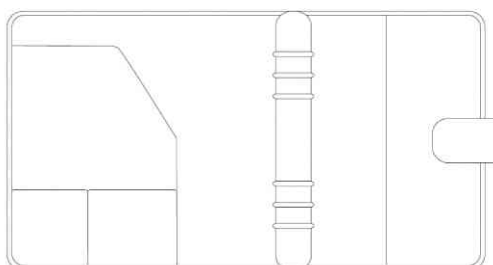

**débutant:** diamètre de l'anneau: 30 mm • dimensions: (L)220 x (P)240 x (H)40 mm

**débutant Slim:** avec couture blanche • diamètre de l'anneau: 20 mm • dimensions: (L)190 x (P)240 x (H)40 mm

### aménagement intérieur:

- l'intérieur en tissu de moiré supplémentaire
- porte-cartes de visite
- des boucles à stylos

### équipement de base:

- 1 registre A5
- 1 indicateur journalier A5
- 1 paquet de formulaires A5
- 1 manuel d'utilisation

Agenda Standard A5 débutant Slim

Standard A5 Débutant

Vue intérieure

Produit	Modèle	Calendrier	Format	Couleur	Numéro de fabricant	Code
Débutant A5 standard Slim	similicuir	sans calendrier	A5	noir	50107	72150107
Débutant Standard A5	similicuir	sans calendrier	A5	noir	50103	72050103