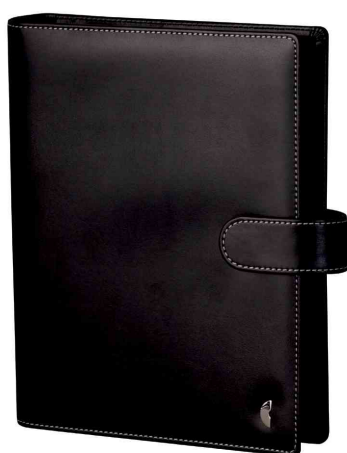

Agenda Standard A5 débutant -similicuir

classeur à anneaux A5 - classique: planification de temps en grand format

- en similicuir
- fermeture à rabat
- dimension de la feuille: DIN A5
- espacement d'anneaux: 20 / 20 / 80 / 20 / 20 mm
- mécanismes à anneaux-D

débutant: diamètre de l'anneau: 30 mm • dimensions: (L)220 x (P)240 x (H)40 mm

débutant Slim: avec couture blanche • diamètre de l'anneau: 20 mm • dimensions: (L)190 x (P)240 x (H)40 mm

aménagement intérieur:

- l'intérieur en tissu de moiré supplémentaire
- porte-cartes de visite
- des boucles à stylos

équipement de base:

- 1 registre A5
- 1 indicateur journalier A5
- 1 paquet de formulaires A5
- 1 manuel d'utilisation

Agenda Standard A5 débutant Slim