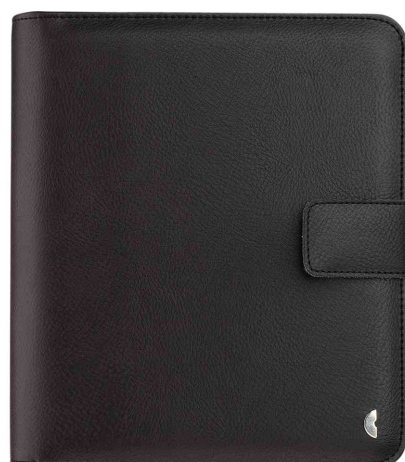

**débutant:** diamètre de l'anneau: 30 mm • dimensions: (L)220 x (P)240 x (H)40 mm

**débutant Slim:** avec couture blanche • diamètre de l'anneau: 20 mm • dimensions: (L)190 x (P)240 x (H)40 mm

### aménagement intérieur:

- l'intérieur en tissu de moiré supplémentaire
- porte-cartes de visite
- des boucles à stylos

### équipement de base:

- 1 registre A5
- 1 indicateur journalier A5
- 1 paquet de formulaires A5
- 1 manuel d'utilisation

Agenda Standard A5 débutant Slim

Standard A5 Débutant

Vue intérieure

Produit	Modèle	Calendrier	Format	Couleur	Numéro de fabricant	Code
Débutant A5 standard Slim	similicuir	sans calendrier	A5	noir	50107	72150107
Débutant Standard A5	similicuir	sans calendrier	A5	noir	50103	72050103