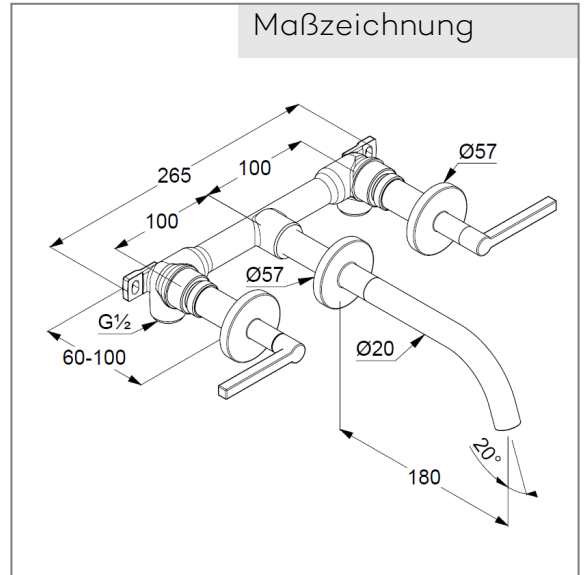

Technische Daten

KLUDI NOVA FONTE
Waschtisch-Wand-Armatur
DN 15
Stil: Puristic

Artikel- Nr.:
201443915

Oberfläche:
39 schwarz matt

Artikeltext
Hersteller KLUDI GmbH & Co. KG
Typ: KLUDI NOVA FONTE
Waschtisch-Wand-Armatur
Ausladung 180 mm
Artikel- Nr.: 201443915
Waschtisch-Wand-Armatur DN 15
Unterputz-Waschtisch-Armatur
Zweigriffarmatur
Unterputz-Rohbau-Set mit Feinbau-Set
Wandmontage
Dreilochmontage
Flügelgriff Metall
Strahlregler M18,5 PCA laminar
Keramik Oberteil 90° (rechts/ links)
Durchflussmenge bei 3 bar = 5,6 l/ min.

Produktabbildung

Maßzeichnung

Durchflussdiagramm