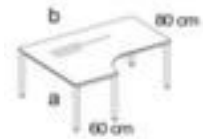

## Nowy Styl Höhenverstellbarer Freiform- Schreibtisch E10

Höhe x Breite x Tiefe 720 - 840 x 1 600 x 1 600 mm, Vertiefung rechts, 4-Fußgestell aus Stahl mit schlag- und kratzfester Pulverbeschichtung in alusilber, Rundrohr

## Nowy Styl Freiform-Schreibtisch E10

Höhenverstellbarer Freiform-Schreibtisch

- Höhe x Breite x Tiefe 720 - 840 x 1 600 x 1 600 mm
- Plattenstärke 25 mm
- Vertiefung rechts
- Kante mit stoßfestem ABS-Umleimer
- 4-Fußgestell aus Stahl mit schlag- und kratzfester Pulverbeschichtung in alusilber
- Rundrohr

### Technische Details

Möbeltyp	Tisch	Material Platte	Holz
Tischtyp	Schreibtisch	Oberfläche Platte	melaminharzbeschichtet
Tischelement	Grundelement	Farbe Platte	aus verschiedenen Dekoren wählbar
Höhe	720-840 mm	Plattenkante	ABS-Umleimer
Breite	1 600 mm	Material Gestell	Stahl
Tiefe	1 600 mm	Oberfläche Gestell	pulverbeschichtet

Stärke Platte	25 mm	Farbe Gestell	al Silber
Plattenform	Freiform	höhenverstellbar	ja
Gestellform	4-Fußgestell	Memoryfunktion	nein
Rohrform	Rundrohr	Farbe Ausführung	al Silber
Vertiefung	rechts	Gewicht	64,4 kg
Anbautiefe	600-800 mm		