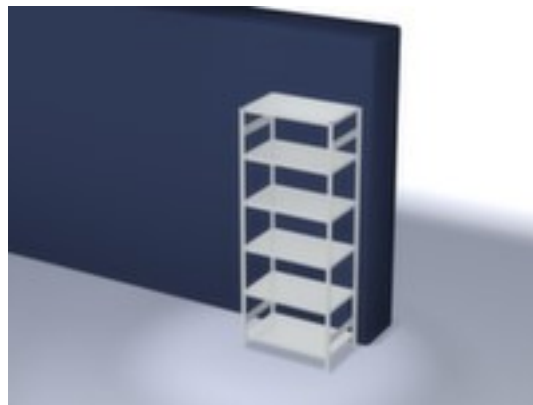

hofs Systemregal - Grundfeld

Höhe x Breite x Tiefe 2500 x 1060 x 635 mm, Fachlast 330 kg, 6 Ebene(n) mit Stahlboden, Aufstellwinkel gerade, Nutzung beidseitig, Ständer verzinkt mit Kunststoffbeschichtung in RAL7035 Lichtgrau, Ebenen verzinkt mit Kunststoffbeschichtung in RAL7035 Lichtgrau

Artikelnummer: 862478

hofs
REGALSYSTEME

hofs Traversen-Regal

Grundregal

Systemregal - Grundfeld

- Geeignet für Lager und Werkstatt
- Stecksystem
- Höhe x Breite x Tiefe 2500 x 1060 x 635 mm
- Feldlast 2100 kg
- Fachlast 330 kg
- Fach Breite x Tiefe 1000 x 600 mm