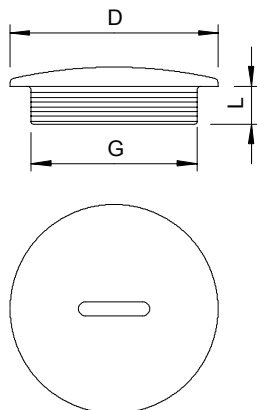

### Stamgegevens

Bestelnr.	2033021
Type	108 M32 PS
Omschrijving 1	Blindstop
Dimensie	M32
Kleur	lichtgrijs
RAL-nummer	7035
Materiaal	Polystyreen
Materiaal-afk.	PS
Kleinste verkoop-eenheid (VG)	50,00 Stuk
Gewicht	0,34 kg/100 st.

### Technische gegevens

Afmeting D	37,00 mm
Afmeting L	8,00 mm
explosie veilig	<input type="checkbox"/>
voor Ex-zone gas	zonder
voor Ex-zone stof	zonder
Schroefdraad	M32 x 1,5
Soort schroefdraad	metrisch
Nominale schroefdraadmaat	32,00
metrisch/PG	
Spoed	1,50 mm
Glasvezelversterkt	<input type="checkbox"/>
Haloveenvrij	<input checked="" type="checkbox"/>
Slagvast	<input checked="" type="checkbox"/>