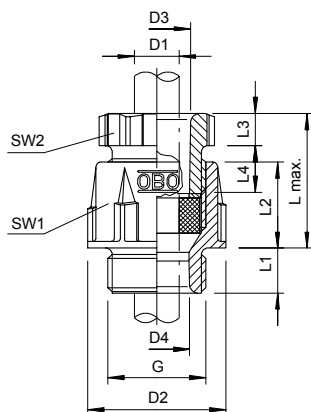

### Stamgegevens

Bestelnr.	2035324
Type	106 M16 PS
Omschrijving 1	Wartel conisch, IP54-65
Dimensie	M16
Kleur	lichtgrijs
RAL-nummer	7035
Materiaal	Polystyreen
Materiaal-afk.	PS
Kleinste verkoop-eenheid (VG)	50,00 Stuk
Gewicht	0,56 kg/100 st.

## Conische wartel, metrische schroefdraad, lichtgrijs

Artikelnr. 2035324

### Technische gegevens

Afmeting D2	21,50 mm
Afmeting D3	10,20 mm
Afmeting D4	10,00 mm
Afmeting L max.	25,00 mm
Afmeting L1	8,00 mm
Afmeting L2	14,00 mm
Afmeting L3	5,00 mm
Afmeting L4	9,00 mm
SW1	19,00 mm
SW2	16,00 mm
Uitvoering	recht
Soort afdichting	Dichtring
Doorbuigbescherming	<input type="checkbox"/>
Afdichtbereik D	4,50 - 7,00 mm
explosie veilig	<input type="checkbox"/>
Voor Ex-zone	zonder
voor Ex-zone gas	zonder
voor Ex-zone stof	zonder
Schroefdraad	M16 x 1,5
Soort schroefdraad	metrisch
Lengte schroefdraad	8,00 mm
Nominale schroefdraadmaat	16,00
Glasvezelversterkt	<input type="checkbox"/>
Halogeen vrij	<input checked="" type="checkbox"/>
Meervoudig dichtingsinzetstuk	<input type="checkbox"/>
Met borgmoer	<input type="checkbox"/>
Slagvast	<input checked="" type="checkbox"/>
Beschermingsgraad	IP65
Deelbare wartel	<input type="checkbox"/>
Treklastingsmogelijkheid	<input type="checkbox"/>