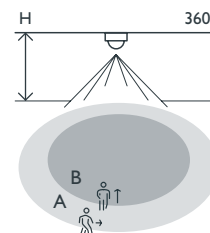

Bewegingsmelder, DALI, secundair, 32 m, IP54, voor hoge plafonds, voor opbouw, wit

350-41763

4 jaar
garantie

Deze aanwezigheidsmelder (DALI-daglichtsturing, secundair) is geschikt voor opbouw op plafonds van 4 – 8 m en kan uitsluitend gebruikt worden in combinatie met een master om het detectiebereik ervan te verhogen. Het toestel volgt de instellingen van de master. De gevoeligheid van de secundaire detector kan wel afzonderlijk worden ingesteld. Er kunnen maximaal tien secundaire detectoren worden aangesloten per master.

Afwerkingskleur: wit

Bijpassende master detectoren: 350-41750, 350-41751, 350-41760, 350-41761, 350-41780, 350-41781

- Alles-in-één oplossing
- Groot detectiebereik van 32 m
- Programmeerbaar met IR-afstandsbediening 350-41934
- Snelle en flexibele installatie dankzij adresseerbare DALI-bus
- Vervanging van één defecte DALI-armatuur zonder herprogrammering

Detectiebereik

H	A Across	B Towards
4 m	∅ 16 m	∅ 9.6 m
5 m	∅ 20 m	∅ 12 m
6 m	∅ 24 m	∅ 14.4 m
7 m	∅ 28 m	∅ 16.8 m
8 m	∅ 32 m	∅ 19.2 m

DALI

secundair

360°

∅ 32 m
vanop een
hoogte van
8 m

4 – 8 m

opbouw

niko

Technische gegevens

Artikelnummer	350-41763
Bijpassende master detectoren	350-41750, 350-41751, 350-41760, 350-41761, 350-41780, 350-41781
Voedingsspanning	via DALI-bus
Detectiehoek	360 °
Detectiebereik (PIR)	Ø 32 m vanop een hoogte van 8 m
Omgevingstemperatuur	-5 – +50 °C
Montage	opbouw
Montagehoogte	4 – 8 m
Afmetingen (HxBxD)	117.3 x 117.3 x 64.1 mm
Beschermingsgraad	IP54
Markering	CE