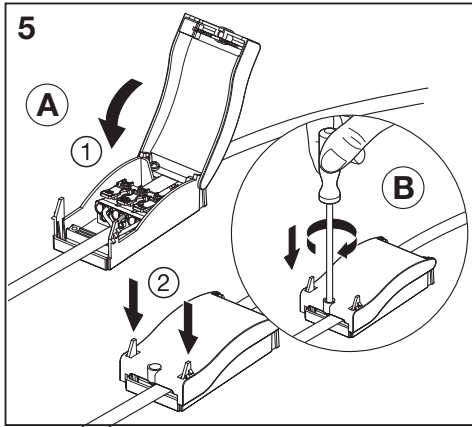

---

**PANEL ESSENTIAL**

---

	EAN	W	lm Light Source	lm Output	K	IP	°(°C)	V~	mA	Hz	DF	▽(°)	🖱️
<b>PANEL ESSENTIAL 60X60CM 36W 840 WT</b>	4058075762657	36	3850	3200	4000	20	-20... +40	220- 240	178	50/60	>0.9	110	10000
<b>PANEL ESSENTIAL 60X60CM 36W 865 WT</b>	4058075762671	36	3850	3200	6500	20	-20... +40	220- 240	178	50/60	>0.9	110	10000