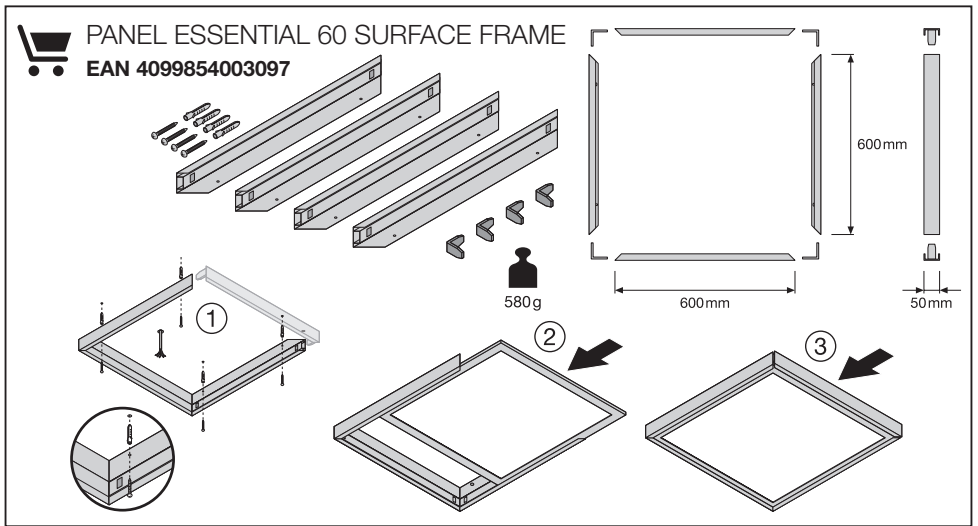

EAN	n		 ENERGY * X =
PANEL ESSENTIAL 60X60CM 36W 840 WT	4058075762657	1 AC42730	 F
PANEL ESSENTIAL 60X60CM 36W 865 WT	4058075762671	1 AC42731	 F

Cet appareil et ses accessoires se recyclent

À DÉPOSER EN MAGASIN **À DÉPOSER EN DÉCHÈTERIE**

Points de collecte sur www.quefairedemesdechets.fr

LEDVANCE GmbH
Steinerne Furt 62
86167 Augsburg, Germany
www.ledvance.com

C10449057
G11173669
20.07.2023