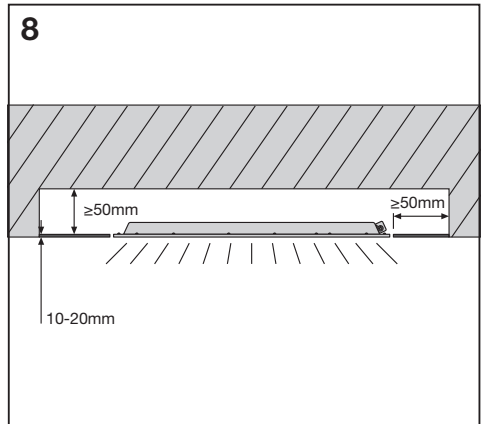

---

**PANEL ESSENTIAL**

---

	EAN	W	lm Light Source	lm Output	K	IP	°(°C)	V~	mA	Hz	DF	▽(°)	🖱️
<b>PANEL ESSENTIAL 60X60CM 36W 840 WT</b>	4058075762657	36	3850	3200	4000	20	-20... +40	220- 240	178	50/60	>0.9	110	10000
<b>PANEL ESSENTIAL 60X60CM 36W 865 WT</b>	4058075762671	36	3850	3200	6500	20	-20... +40	220- 240	178	50/60	>0.9	110	10000