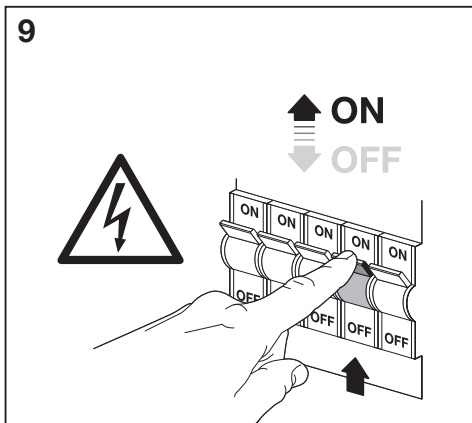

---

**PANEL ESSENTIAL**

---

	EAN	W	lm Light Source	lm Output	K	IP	°(°C)	V~	mA	Hz	DF	▽(°)	🖱️
<b>PANEL ESSENTIAL 60X60CM 36W 840 WT</b>	4058075762657	36	3850	3200	4000	20	-20... +40	220- 240	178	50/60	>0.9	110	10000
<b>PANEL ESSENTIAL 60X60CM 36W 865 WT</b>	4058075762671	36	3850	3200	6500	20	-20... +40	220- 240	178	50/60	>0.9	110	10000