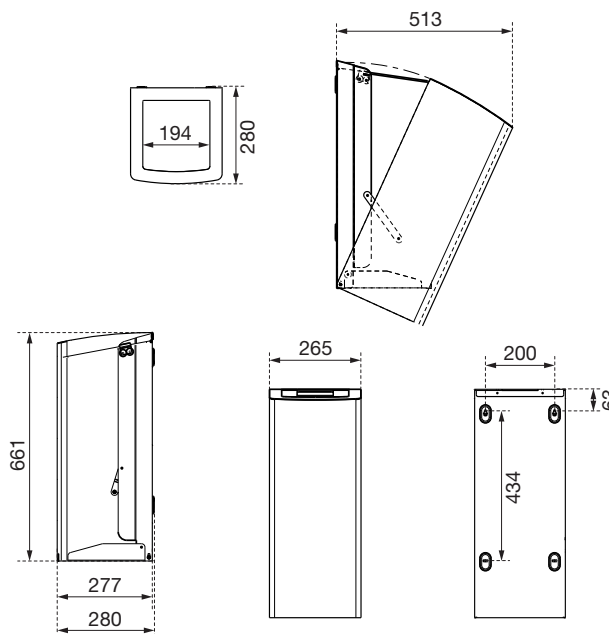

Ein Unternehmen der
Wolf-Gruppe

AIR-WOLF

AUSSCHREIBUNGSTEXT

Abfallbehälter mit 50 Liter Volumen, Edelstahl mattschwarz beschichtet, RAL 9005, rechteckige Grundform mit gerundeten Kanten, mit innenliegender Beutelhaltung für die verdeckte Befestigung des Abfallbeutels, Entleerung durch Entsperrn und Abklappen des Gehäuses, Vier-Punkt-Befestigung, inklusive Befestigungsmaterial, für Aufputzmontage

ABMESSUNGEN

H x B x T 661 x 265 x 280 mm
Gewicht 8,9 kg

EINSATZGEBIETE

Universell einsetzbar, auch in öffentlichen, stark frequentierten und vandalismusgefährdeten Bereichen: Flughäfen, Stadien, Veranstaltungshallen, Gastronomie, Universitäten, Diskotheken, Kommunalbauten, Ladengeschäfte, Kanzleien, Büros, Theater, Kinos, Hotels, Wellness etc.

Abfallbeutel aus HDPE, transparent, Seitenfaltung, aus 100% Neumaterial (Polyethylen),

L x B: 1008 x 705 mm

Umfang: 1.410 mm

10 Rollen à 50 Beutel im Karton, insgesamt 500 Beutel
Art. 22-420

Abfallbeutel aus LDPE, transparent, Seitenfaltung, aus 100% Neumaterial (Polyethylen),

L x B: 1085 x 705 mm,

Umfang: 1.410 mm

10 Rollen à 25 Beutel im Karton, insgesamt 250 Beutel
Art. 22-444