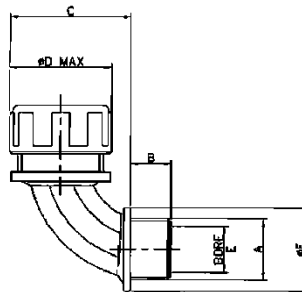

55502480	DATENBLATT	
Gültig ab: 03.07.2018	SILVYN® MPC 90° M	

Die SILVYN® MPC 90° M ist eine Schlauchverschraubung aus Polyamid für glatte und gewellte Kunststoffschläuche.
Der 90° Winkel mit integrierter Schlauchaufnahme ermöglicht eine optimale Montage.

Schutzart: IP 65 mit gewellten Schläuchen
IP 67 + IP 68 mit glatten Schläuchen

Maßtabelle:

Artikel Nr.	Bezeichnung	Gesamt- länge C mm	Kleinster innen Ø E mm	Größter Ø D mm	Gewinde- länge B mm	Ø F mm
Schwarz						
5550 2480	SILVYN® MPC 90° M 16x1,5	38	10,5	28	11	22
5550 2481	SILVYN® MPC 90° M 20x1,5/1	38	10,5	28	13	27
5550 2482	SILVYN® MPC 90° M 20x1,5/2	39	14,5	33	13	27
5550 2483	SILVYN® MPC 90° M 25x1,5	48	19	42	15	33
5550 2484	SILVYN® MPC 90° M 32x1,5	58	24,5	48	16	40
5550 2485	SILVYN® MPC 90° M 40x1,5	97	33	60	16	50
grau						
5550 2458	SILVYN® MPC 90° M 16x1,5	38	10,5	28	11	22
5550 2459	SILVYN® MPC 90° M 20x1,5/1	38	10,5	28	13	27
5550 2366	SILVYN® MPC 90° M 20x1,5/2	39	14,5	33	13	27
5550 2367	SILVYN® MPC 90° M 25x1,5	48	19	42	15	33
5550 2368	SILVYN® MPC 90° M 32x1,5	58	24,5	48	16	40
5550 2369	SILVYN® MPC 90° M 40x1,5	97	33	60	16	50