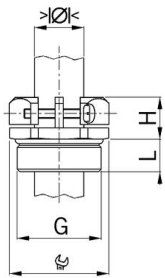

## Anschlussgewinde Pg

### Kabelverschraubungen Progress® Messing mit Klemmbacken

Zulassungstyp: Progress MS KBST

· Mechanische Zugentlastung B

<b>Artikel-Nr.:</b>	<b>1829.02</b>
EAN:	7611614043272
Material	Messing vernickelt
Klemmschrauben	Rostfreier Stahl A2
Schutzart	IP 20
Einsatztemperatur	-50°C / +300°C
Gewinde	Pg 29
Minimaler Klemmbereich	18.0 mm
Maximaler Klemmbereich	30.0 mm
Schlüsselweite	42 mm
Masswert H	15 mm
Gewindelänge L	8 mm
Versand	25
Preis/100 ST	1.310,00 €
Preisgruppe	540