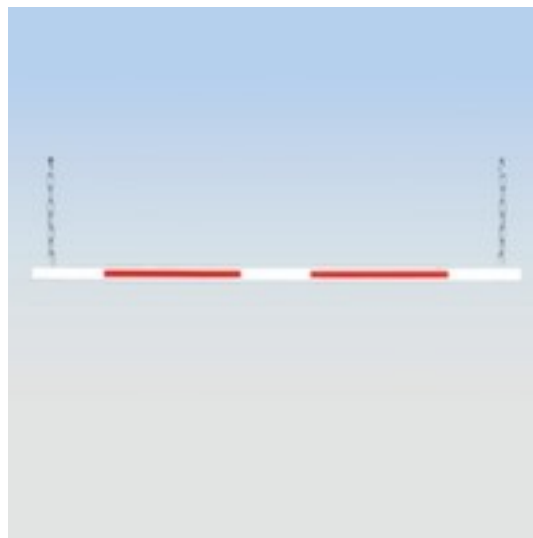

## Moravia Höhenabhängung für Höhenbegrenzer

Höhe x Breite x Tiefe 60 x 6000 x 30 mm, Aus Aluminium in rot/weiß

Artikelnummer: 148956

**MORAVIA**  
kompetent und fair

## Moravia Höhenabhängung für Durchfahrtbegrenzer

Höhenabhängung für Höhenbegrenzer

- Höhe x Breite x Tiefe 60 x 6000 x 30 mm
- Aus Aluminium in rot/weiß

### Technische Details

Verkehrssicherung	Zubehör	Tiefe	30 mm
Zubehör für	Höhenbegrenzer	Material	Aluminium
Höhe	60 mm	Farbe	rot/weiß
Breite	6000 mm	Gewicht	12 kg