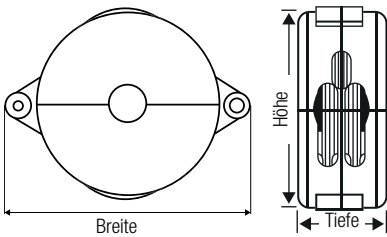

Gefahrenetiketten in Englisch, Spanisch und Französisch sind im Lieferumfang enthalten

Bestellnummer	Handrad-durchmesser (mm)	Höhe (mm)	Breite (mm)	Tiefe (mm)	Max. Bügelstärke (mm)	Min. lichte Bügelbreite (mm)	Anzahl
Blau							
065585	25 - 64	80,00	120,10	35,90	9,53	19,00	1
065586	64 - 127	141,70	184,80	50,60	9,53	19,00	1
065587	127 - 165	181,00	224,10	60,40	9,53	19,00	1
065588	165 - 254	276,20	318,30	76,20	9,53	19,00	1
065589	254 - 330	363,50	405,10	76,20	9,53	19,00	1
Gelb							
065590	25 - 64	80,00	120,10	35,90	9,53	19,00	1
065591	64 - 127	141,70	184,80	50,60	9,53	19,00	1
065592	127 - 165	181,00	224,10	60,40	9,53	19,00	1
065593	165 - 254	276,20	318,30	76,20	9,53	19,00	1
065594	254 - 330	363,50	405,10	76,20	9,53	19,00	1
Grün							
065595	25 - 64	80,00	120,10	35,90	9,53	19,00	1
065596	64 - 127	141,70	184,80	50,60	9,53	19,00	1
065597	127 - 165	181,00	224,10	60,40	9,53	19,00	1
065598	165 - 254	276,20	318,30	76,20	9,53	19,00	1
065599	254 - 330	363,50	405,10	76,20	9,53	19,00	1
Rot							
065560*	25 - 64	80,00	120,10	35,90	9,53	19,00	1
065561*	64 - 127	141,70	184,80	50,60	9,53	19,00	1
065562*	127 - 165	181,00	224,10	60,40	9,53	19,00	1
065563*	165 - 254	276,20	318,30	76,20	9,53	19,00	1
065564*	254 - 330	363,50	405,10	76,20	9,53	19,00	1
Transparent							
145581	25 - 64	80,00	120,10	35,90	9,70	19,00	1
145582	64 - 127	141,70	184,80	50,60	9,70	19,00	1
145583	127 - 165	181,00	224,10	60,40	9,70	19,00	1
145584	165 - 254	276,20	318,30	76,20	9,70	19,00	1
145585	254 - 330	363,50	405,10	76,20	9,70	19,00	1