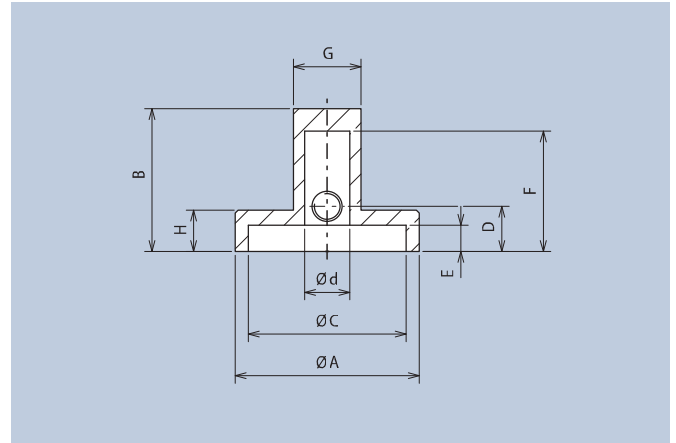

Aluminium Knebelknöpfe mit Gewindestiftbefestigung

schutzlackiert · protective finish									
ØA	B	ØC	D	E	F	G	H	Ød	Art.-Nr.
12,2	14	10,2	6	3,2	12,7	6	4	3	5580.3611
12,2	14	10,2	6	3,2	12,7	6	4	4	5580.4611
17,4	15	15	6	3	13	6	4	4	5581.4611
20,5	17,3	18	8	3,5	15,5	9	5	4	5582.4611
20,5	17,3	18	8	3,5	15,5	9	5	6	5582.6611
24,5	19	21	8	3,5	16	10	5,5	6	5583.6611

Aluminium Wing Knobs with Setscrew Fixing

schwarz pulverbeschichtet · black powder coated									
ØA	B	ØC	D	E	F	G	H	Ød	Art.-Nr.
12,2	14	10,2	6	3,2	12,7	6	4	3	5580.3631
12,2	14	10,2	6	3,2	12,7	6	4	4	5580.4631
17,4	15	15	6	3	13	6	4	4	5581.4631
20,5	17,3	18	8	3,5	15,5	9	5	4	5582.4631
20,5	17,3	18	8	3,5	15,5	9	5	6	5582.6631
24,5	19	21	8	3,5	16	10	5,5	6	5583.6631