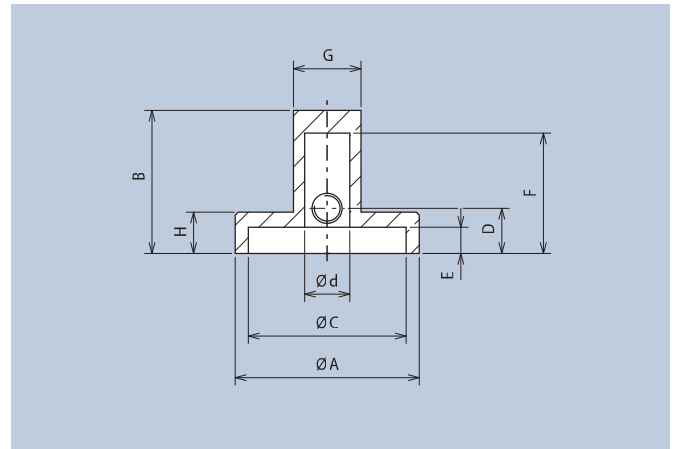

Aluminium Knebelknöpfe mit Gewindestiftbefestigung

schutzlackiert · protective finish									
ØA	B	ØC	D	E	F	G	H	Ød	Art.-Nr.
12,2	14	10,2	6	3,2	12,7	6	4	3	5580.3611
12,2	14	10,2	6	3,2	12,7	6	4	4	5580.4611
17,4	15	15	6	3	13	6	4	4	5581.4611
20,5	17,3	18	8	3,5	15,5	9	5	4	5582.4611
20,5	17,3	18	8	3,5	15,5	9	5	6	5582.6611
24,5	19	21	8	3,5	16	10	5,5	6	5583.6611

Aluminium Wing Knobs with Setscrew Fixing

schwarz pulverbeschichtet · black powder coated									
ØA	B	ØC	D	E	F	G	H	Ød	Art.-Nr.
12,2	14	10,2	6	3,2	12,7	6	4	3	5580.3631
12,2	14	10,2	6	3,2	12,7	6	4	4	5580.4631
17,4	15	15	6	3	13	6	4	4	5581.4631
20,5	17,3	18	8	3,5	15,5	9	5	4	5582.4631
20,5	17,3	18	8	3,5	15,5	9	5	6	5582.6631
24,5	19	21	8	3,5	16	10	5,5	6	5583.6631