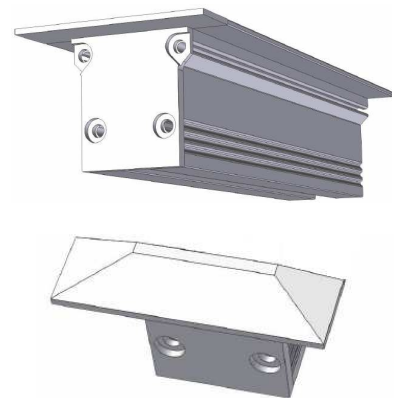

Datenblatt / Data Sheet

Abdeckungen & Profile für LED Streifen Plastic-Cover & Profiles for LED Strips

1. T-Aluprofil / T-Aluminium profile

Bezeichnung / Description	Eigenschaften / Characteristics			
Artikelnummer / Item no.	62399501	62399502	62399503	62399505
Länge / Length	1m	2m	3m	5m
Abmessung B x H / Dimension W x H	35.4 x 25mm			
Eigenschaft / Characteristic:	-Zur Aufnahme der Kunststoffprofile opalweiß oder klar To intake the plastic profile frosted or clear -Ideal zur zusätzlichen Kühlung des LED-Streifens geeignet Ideal for additional LED stripes cooling			

Abmaße / Dimensions:

2. Endkappen für T-Aluprofil / End Caps for T-Aluminium profile

Bezeichnung / Description	Eigenschaften / Characteristics	
Artikelnummer / Item no.	62399605	62399607
Farbe / Color	Grau / Grey	
Abmessung B x H / Dimension W x H	35.0x25.0mm	35.0x20.0mm

Abmaße / Dimensions:

2. Kunststoffprofil opalweiß / Plastic profile frosted

Bezeichnung / Description	Eigenschaften / Characteristics			
	Artikelnummer / Item no.	62399301	62399302	62399303
Farbe / Color	Opalweiß / frosted			
Transmissionsgrad (%) / Transmittance (%)	65%			
Länge / Length	1m	2m	3m	5m
Abmessung B x H / Dimension W x H	14.8 x 8mm			
Brandschutzklasse / Fire protection class	B2 (DIN4102)			
Eigenschaft / Characteristic:	- Für eine bessere homogene Lichtverteilung For a better homogeneous light distribution			

3. Kunststoffprofil klar / Plastic profiles clear

Bezeichnung / Description	Eigenschaften / Characteristics			
	Artikelnummer / Item no.	62399401	62399402	62399403
Farbe / Color	Klar / Clear			
Transmissionsgrad (%) / Transmittance (%)	87%			
Länge / Length	1m	2m	3m	5m
Abmessung B x H / Dimension W x H	14.8 x 8mm			
Brandschutzklasse / Fire protection class	B2 (DIN4102)			
Eigenschaft / Characteristic:	- Für einen besseren Schutz des LED Streifens For a better protection of the LED strips			