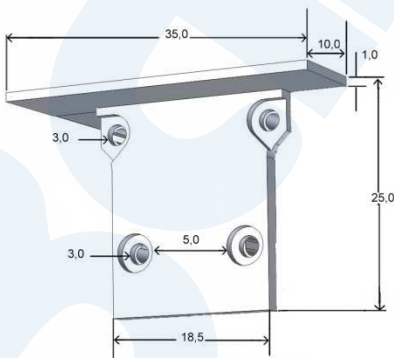

Datenblatt / Data Sheet

Abdeckungen & Profile für LED Streifen Plastic-Cover & Profiles for LED Strips

1. T-Aluprofil / T-Aluminium profile

Bezeichnung / Description	Eigenschaften / Characteristics			
Artikelnummer / Item no.	62399501	62399502	62399503	62399505
Länge / Length	1m	2m	3m	5m
Abmessung B x H / Dimension W x H	35.4 x 25mm			
Eigenschaft / Characteristic:	-Zur Aufnahme der Kunststoffprofile opalweiß oder klar To intake the plastic profile frosted or clear -Ideal zur zusätzlichen Kühlung des LED-Streifens geeignet Ideal for additional LED stripes cooling			

Abmaße / Dimensions:

2. Endkappen für T-Aluprofil / End Caps for T-Aluminium profile

Bezeichnung / Description	Eigenschaften / Characteristics	
Artikelnummer / Item no.	62399605	62399607
Farbe / Color	Grau / Grey	
Abmessung B x H / Dimension W x H	35.0x25.0mm	35.0x20.0mm

Abmaße / Dimensions:

2. Kunststoffprofil opalweiß / Plastic profile frosted

Bezeichnung / Description	Eigenschaften / Characteristics			
	Artikelnummer / Item no.	62399301	62399302	62399303
Farbe / Color	Opalweiß / frosted			
Transmissionsgrad (%) / Transmittance (%)	65%			
Länge / Length	1m	2m	3m	5m
Abmessung B x H / Dimension W x H	14.8 x 8mm			
Brandschutzklasse / Fire protection class	B2 (DIN4102)			
Eigenschaft / Characteristic:	- Für eine bessere homogene Lichtverteilung For a better homogeneous light distribution			

Abmaße / Dimensions: