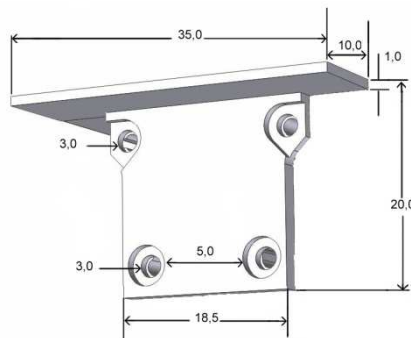

Datenblatt / Data Sheet

Abdeckungen & Profile für LED Streifen Plastic-Cover & Profiles for LED Strips

1. T-Aluprofil / T-Aluminium profile

Bezeichnung / Description	Eigenschaften / Characteristics			
Artikelnummer / Item no.	62399501	62399502	62399503	62399505
Länge / Length	1m	2m	3m	5m
Abmessung B x H / Dimension W x H	35.4 x 25mm			
Eigenschaft / Characteristic:	-Zur Aufnahme der Kunststoffprofile opalweiß oder klar To intake the plastic profile frosted or clear -Ideal zur zusätzlichen Kühlung des LED-Streifens geeignet Ideal for additional LED stripes cooling			

Abmaße / Dimensions:

2. Endkappen für T-Aluprofil / End Caps for T-Aluminium profile

Bezeichnung / Description	Eigenschaften / Characteristics	
Artikelnummer / Item no.	62399605	62399607
Farbe / Color	Grau / Grey	
Abmessung B x H / Dimension W x H	35.0x25.0mm	35.0x20.0mm

Abmaße / Dimensions:

2. Kunststoffprofil opalweiß / Plastic profile frosted

Bezeichnung / Description	Eigenschaften / Characteristics			
	Artikelnummer / Item no.	62399301	62399302	62399303
Farbe / Color	Opalweiß / frosted			
Transmissionsgrad (%) / Transmittance (%)	65%			
Länge / Length	1m	2m	3m	5m
Abmessung B x H / Dimension W x H	14.8 x 8mm			
Brandschutzklasse / Fire protection class	B2 (DIN4102)			
Eigenschaft / Characteristic:	- Für eine bessere homogene Lichtverteilung For a better homogeneous light distribution			

Abmaße / Dimensions: