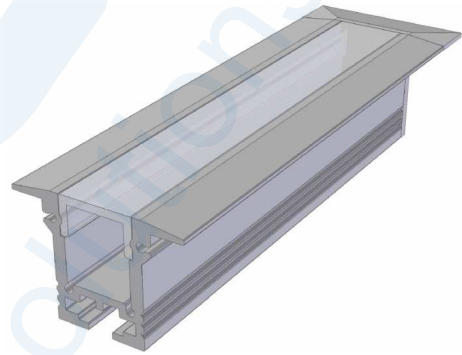

Datenblatt / Data Sheet

Abdeckungen & Profile für LED Streifen Plastic-Cover & Profiles for LED Strips

1. T-Aluprofil / T-Aluminium profile

Bezeichnung / Description	Eigenschaften / Characteristics			
Artikelnummer / Item no.	62399501	62399502	62399503	62399505
Länge / Length	1m	2m	3m	5m
Abmessung B x H / Dimension W x H	35.4 x 25mm			
Eigenschaft / Characteristic:	-Zur Aufnahme der Kunststoffprofile opalweiß oder klar To intake the plastic profile frosted or clear -Ideal zur zusätzlichen Kühlung des LED-Streifens geeignet Ideal for additional LED stripes cooling			

Abmaße / Dimensions:

2. Endkappen für T-Aluprofil / End Caps for T-Aluminium profile

Bezeichnung / Description	Eigenschaften / Characteristics	
Artikelnummer / Item no.	62399605	62399607
Farbe / Color	Grau / Grey	
Abmessung B x H / Dimension W x H	35.0x25.0mm	35.0x20.0mm

Abmaße / Dimensions:

2. Kunststoffprofil opalweiß / Plastic profile frosted

Bezeichnung / Description	Eigenschaften / Characteristics			
	Artikelnummer / Item no.	62399301	62399302	62399303
Farbe / Color	Opalweiß / frosted			
Transmissionsgrad (%) / Transmittance (%)	65%			
Länge / Length	1m	2m	3m	5m
Abmessung B x H / Dimension W x H	14.8 x 8mm			
Brandschutzklasse / Fire protection class	B2 (DIN4102)			
Eigenschaft / Characteristic:	- Für eine bessere homogene Lichtverteilung For a better homogeneous light distribution			

3. Kunststoffprofil klar / Plastic profiles clear

Bezeichnung / Description	Eigenschaften / Characteristics			
	Artikelnummer / Item no.	62399401	62399402	62399403
Farbe / Color	Klar / Clear			
Transmissionsgrad (%) / Transmittance (%)	87%			
Länge / Length	1m	2m	3m	5m
Abmessung B x H / Dimension W x H	14.8 x 8mm			
Brandschutzklasse / Fire protection class	B2 (DIN4102)			
Eigenschaft / Characteristic:	- Für einen besseren Schutz des LED Streifens For a better protection of the LED strips			