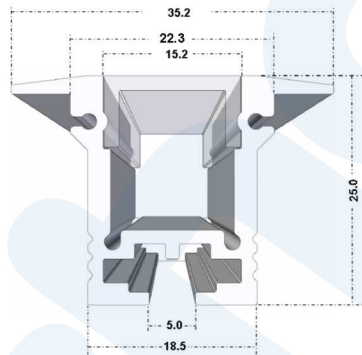

Datenblatt / Data Sheet

Abdeckungen & Profile für LED Streifen Plastic-Cover & Profiles for LED Strips

1. T-Aluprofil / T-Aluminium profile

Bezeichnung / Description	Eigenschaften / Characteristics			
Artikelnummer / Item no.	62399501	62399502	62399503	62399505
Länge / Length	1m	2m	3m	5m
Abmessung B x H / Dimension W x H	35.4 x 25mm			
Eigenschaft / Characteristic:	-Zur Aufnahme der Kunststoffprofile opalweiß oder klar To intake the plastic profile frosted or clear -Ideal zur zusätzlichen Kühlung des LED-Streifens geeignet Ideal for additional LED stripes cooling			

Abmaße / Dimensions:

2. Endkappen für T-Aluprofil / End Caps for T-Aluminium profile

Bezeichnung / Description	Eigenschaften / Characteristics	
Artikelnummer / Item no.	62399605	62399607
Farbe / Color	Grau / Grey	
Abmessung B x H / Dimension W x H	35.0x25.0mm	35.0x20.0mm

Abmaße / Dimensions:

2. Kunststoffprofil opalweiß / Plastic profile frosted

Bezeichnung / Description	Eigenschaften / Characteristics			
	Artikelnummer / Item no.	62399301	62399302	62399303
Farbe / Color	Opalweiß / frosted			
Transmissionsgrad (%) / Transmittance (%)	65%			
Länge / Length	1m	2m	3m	5m
Abmessung B x H / Dimension W x H	14.8 x 8mm			
Brandschutzklasse / Fire protection class	B2 (DIN4102)			
Eigenschaft / Characteristic:	- Für eine bessere homogene Lichtverteilung For a better homogeneous light distribution			

Abmaße / Dimensions: