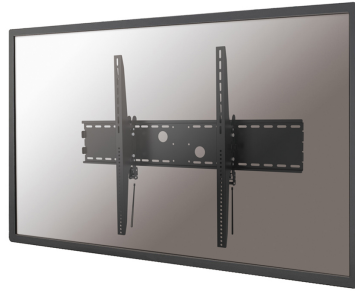

LFD-W2000

SUPPORTO A PARETE NEOMOUNTS PER TV

SPECIFICAZIONI

GENERALE

Dim. min. schermo*	60 inch
Dim. max. schermo*	100 inch
Peso massimo	125 kg (per schermo)
Schermi	1
Minimo VESA	200x200 mm
Massimo VESA	1000x800 mm
Distanza dalla parete	13 cm

FUNZIONALITÀ

Tipologia	Inclinazione
Inclinazione (gradi)	30°
Tipo di regolazione	Nessuno

INFORMAZIONI

Colore	Nero
Materiale principale	Acciaio
Garanzia	5 anni
EAN code	8717371445430

*Nota: le dimensioni in pollici segnalate sono solo indicative, combinate con il peso e le dimensioni VESA. Il peso massimo e la dimensione VESA sono restrizioni assolute per i prodotti e non devono essere superati.

Neomounts

Neomounts

LFD-W2000 è un supporto a parete basculante per schermi LCD/LED/Plasma fino a 100" (254 cm).

Il montaggio a parete Neomounts, modello LFD-W2000 consente di collegare uno schermo TV LCD/LED/PLASMA a qualsiasi parete.

Utilizzate un montaggio a parete per sfruttare pienamente le capacità del vostro schermo. Il montaggio a parete è facile da inclinare. Il LFD-W2000, adatto a schermi fino a 100" (254 cm) con capacità massima di trasporto di 100 kg può essere montato su schermi con fori VESA fino a 1000x800.