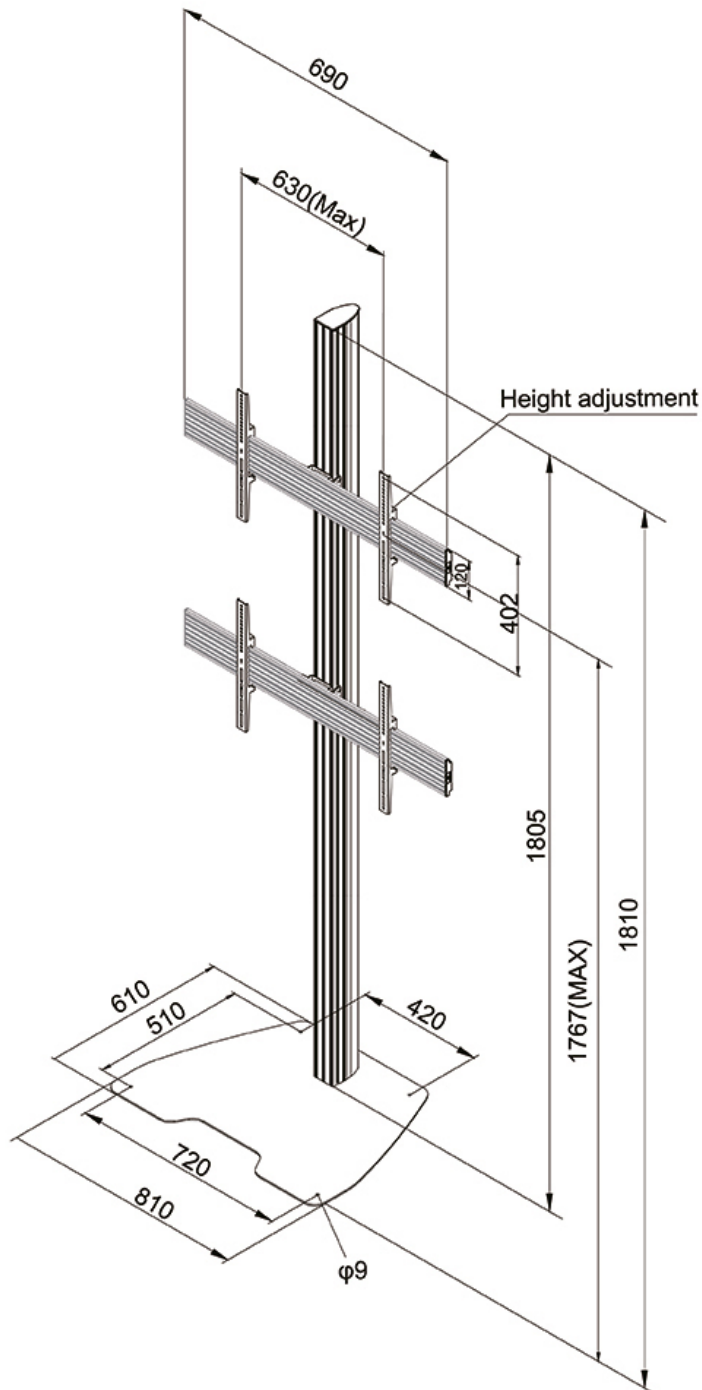

NMPRO-S12

SUPPORTO DA PAVIMENTO NEOMOUNTS PRO

Neomounts

Measuring unit: mm