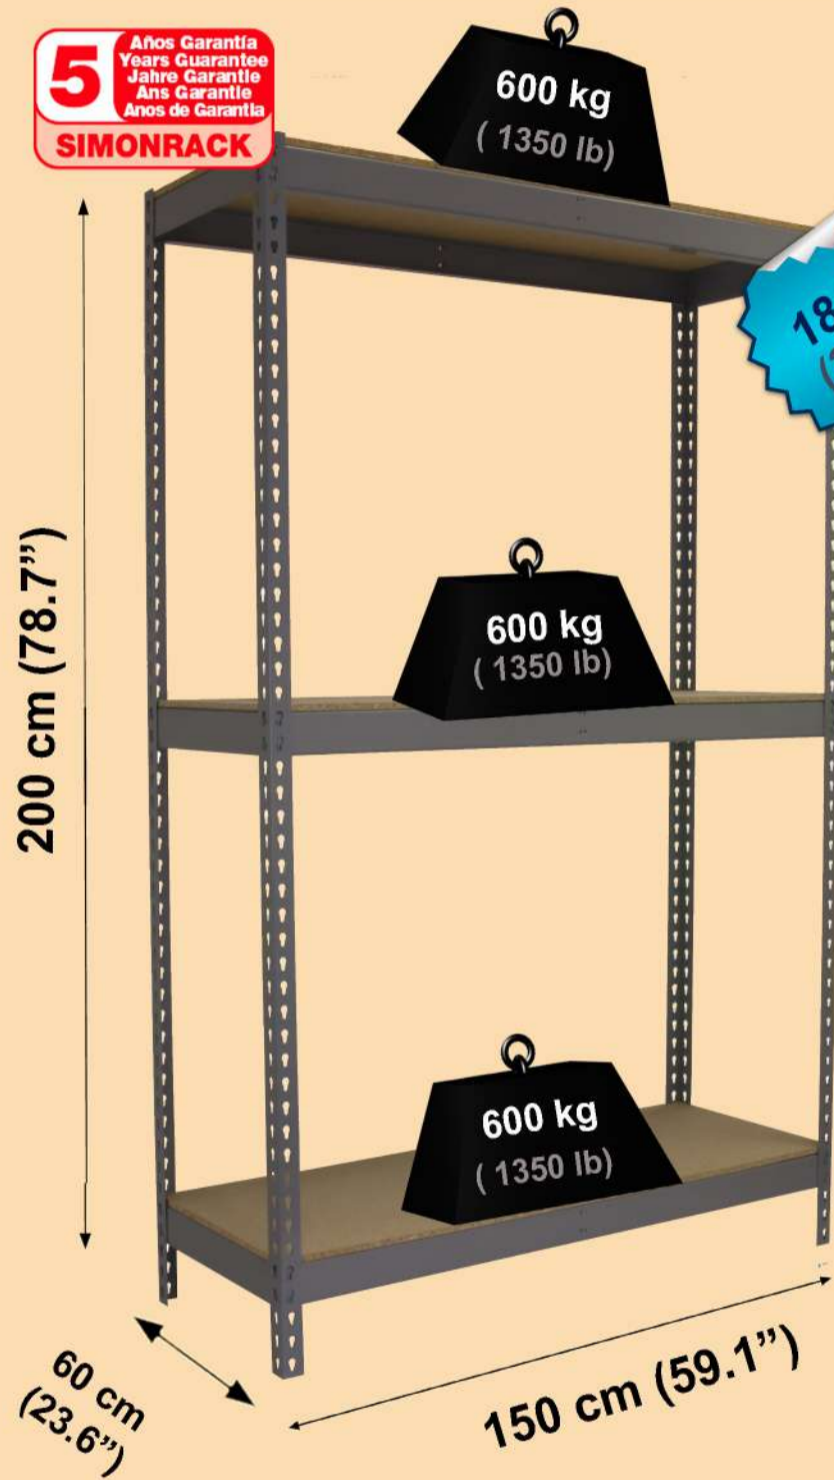

SIMONFORTE ST 1506-3

Plywood

200 x 150 x 60 cm
78.7" X 59.1" X 23.6"

5 Años Garantía
Years Guarantee
Jahre Garantie
Ans Garantie
Anos de Garantia
SIMONRACK

**PACK
1/2**

**1800 kg
(3968 lb)
Total**

A 3Uds 60 x 75.9 cm **B** 3Uds 60 x 74.4 cm

*MEDIDAS EN USO USED MEASUREMENTS
MASSNAHMEN IM EINSATZ MESURES EN EMPLOI MEDIDAS EM USO:
1975 x 1510 x 610 mm (77.7" x 59.4" 24")

9 min.

www.simonrack.com