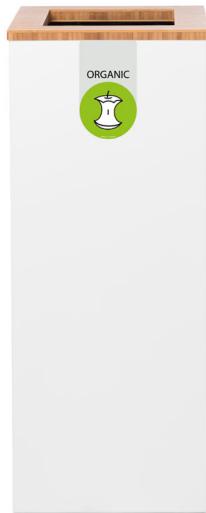

# Lune Paxa Medium 34 Liter

Abfallsammelanlage aus verzinktem Stahl mit formschönem und haltbarem Bambusdecjek mit farbiger Abfallmengenanzeige und Etikett. Leicht zu entleeren. Modular und anschließbar. Durch die Verbindung der Elemente mittels Magneten können die Abfallbehälter längs aber auch als Cluster gekoppelt werden. Dies macht den Paxa sehr flexibel und zu einer idealen Abfalltrennungslösung an jedem Ort.

- **Artikelnummer:** : 8719992730896
- **Farbe :** Weiß, Bambus, Grün
- **Abmaße:** : B 240 L 240 H 600

## Weiter Informationen

<b>Inhalt in Liter</b>	34,00
<b>Modell</b>	VB 730896
<b>Abmaße:</b>	B 240 L 240 H 600
<b>Farbe</b>	Weiß, Bambus, Grün

## Bescheibung

Abfallsammelanlage aus verzinktem Stahl mit formschönem und haltbarem Bambusdecjek mit farbiger Abfallmengenanzeige und Etikett. Leicht zu entleeren. Modular und anschließbar. Durch die Verbindung der Elemente mittels Magneten können die Abfallbehälter längs aber auch als Cluster gekoppelt werden. Dies macht den Paxa sehr flexibel und zu einer idealen Abfalltrennungslösung an jedem Ort.