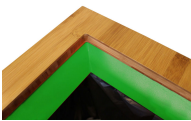

# Lune Paxa Medium 34 Liter

Abfallsammelanlage aus verzinktem Stahl mit formschönem und haltbarem Bambusdecjek mit farbiger Abfallmengenanzeige und Etikett. Leicht zu entleeren. Modular und anschließbar. Durch die Verbindung der Elemente mittels Magneten können die Abfallbehälter längs aber auch als Cluster gekoppelt werden. Dies macht den Paxa sehr flexibel und zu einer idealen Abfalltrennungslösung an jedem Ort.

- **Artikelnummer:** : 8719992730896
- **Farbe :** Weiß, Bambus, Grün
- **Abmaße:** : B 240 L 240 H 600

## Bescheibung

Abfallsammelanlage aus verzinktem Stahl mit formschönem und haltbarem Bambusdecjek mit farbiger Abfallmengenanzeige und Etikett. Leicht zu entleeren. Modular und anschließbar. Durch die Verbindung der Elemente mittels Magneten können die Abfallbehälter längs aber auch als Cluster gekoppelt werden. Dies macht den Paxa sehr flexibel und zu einer idealen Abfalltrennungslösung an jedem Ort.