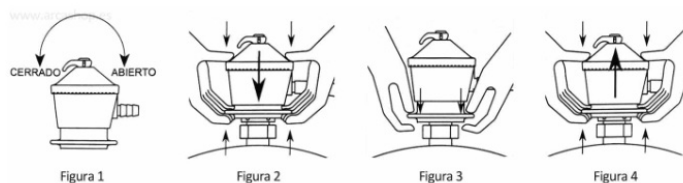

REGULADOR BUTANO DOMESTICO NACIONAL

DESCRIPCIÓN:

Regulador para bombonas domésticas.

CARACTERÍSTICAS PRINCIPALES:

- Para butano / propano.
- Presión de salida: 28 - 30 Mbar.
- Apto para hornillos, estufas y calentadores de agua.