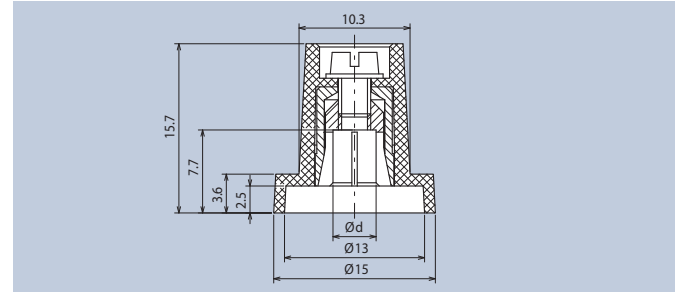

Kunststoff Knebelknöpfe mit Spannzangenbefestigung

Plastic Wing Knobs with Collet Fixing

Technische Daten

Werkstoff: PA

Technical Data

Material: PA

Ød	schwarz · black Art.-Nr.
3	355.31
4	355.41