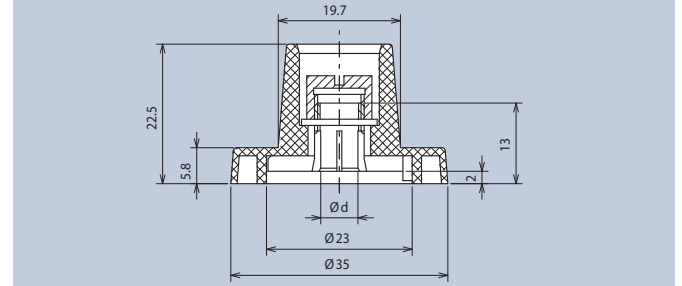

Ød	schwarz · black Art.-Nr.
6	353.61

Ød	schwarz · black Art.-Nr.
6	354.61

Abdeckkappen glänzend

Caps gloss

Technische Daten

Werkstoff: ABS (4129.x); PC (499.x); PP (332.x)

Technical Data

Material: ABS (4129.x); PC (499.x); PP (332.x)