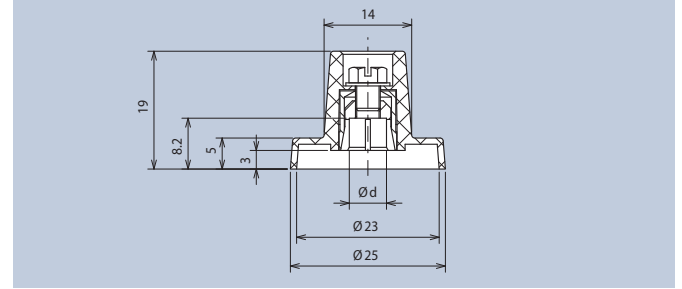

Ød	schwarz · black Art.-Nr.
6	353.61

Ød	schwarz · black Art.-Nr.
6	354.61

Abdeckkappen glänzend

Caps gloss

Technische Daten

Werkstoff: ABS (4129.x); PC (499.x); PP (332.x)

Technical Data

Material: ABS (4129.x); PC (499.x); PP (332.x)