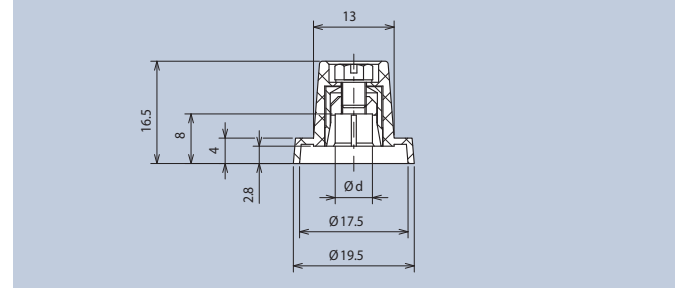

Ød	schwarz · black Art.-Nr.
6	353.61

Ød	schwarz · black Art.-Nr.
6	354.61

Abdeckkappen glänzend

Caps gloss

Technische Daten

Werkstoff: ABS (4129.x); PC (499.x); PP (332.x)

Technical Data

Material: ABS (4129.x); PC (499.x); PP (332.x)