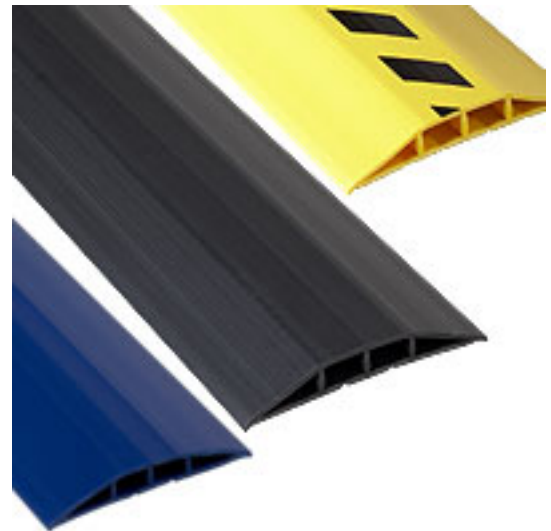

Artikelnummer: 87261

Kurzbeschreibung: Kabelbrücke Typ 3, blau, 3 m lang

Langbeschreibung: Kabelbrücken: Ungesichert im Raum verlegte Kabel sind Stolperfallen und führen schnell zu Unfällen, bei denen Menschen verletzt, angeschlossene Geräte zerstört werden und Daten verloren gehen können. Damit ist jetzt Schluss! Mit den leicht zu verlegenden Kabelbrücken beugen Sie solchen Gefahrenquellen vor. Sie haben die Wahl zwischen 3 Größen und verschiedenen Farben. Beim Typ 1 (signalgelb ohne schwarze Streifen) wird das Kabel rasch und sicher von oben zugeführt (Toplader), bei den Typen 2 + 3 ist die Oberseite komplett geschlossen und die Bestückung erfolgt von unten. Alle Brücken werden mit dem im Lieferumfang enthaltenen doppelseitigen Klebeband auf dem Fußboden fixiert.