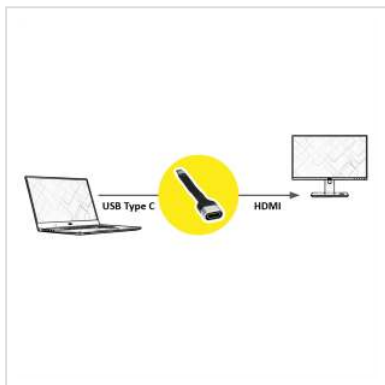

ROLINE Adaptateur Type C - HDMI, M/F, 0,13 m

Numéro d'article	12.03.3212
Constructeur	ROLINE
Référence constructeur	12.03.3212
EAN (pièce unique)	7630049610408

Connectez un moniteur ou un projecteur avec interface HDMI à votre MacBook, Ultrabook, notebook/ordinateur portable ou PC avec port USB Type C - avec une résolution maximale de 3840x2160 @60Hz; Le câble plat en silicone offre une flexibilité maximale!

- Câble adaptateur USB 3.1 de type C à HDMI
- Cet adaptateur permet d'afficher le contenu de l'écran de votre équipement HDMI en mode miroir ou étendu
- Design compact
- Ne nécessite aucun adaptateur secteur
- Raccordements: HDMI femelle et Type C mâle
- Longueur de câble: environ 13 cm

Caractéristiques techniques

Constructeur	ROLINE
Groupe de produits	Adaptateur, Termineur, Convertisseur
Types de produits	Adaptateur USB-HDMI
Couleur	noir
Longueur	0.13 m
Raccordement face 1 (PC)	Type C mâle