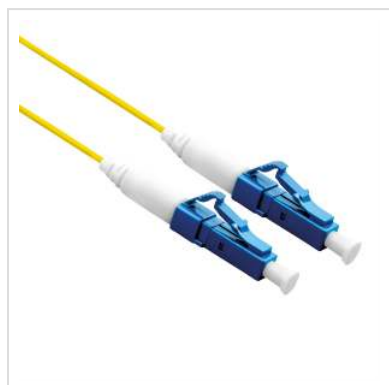

ROLINE fibre kabel 9/125um, OS2, LC/LC, UPC, LSOH, simplex, geel, 0,5 m

Art.nr.	21.15.8840
Fabrikant	ROLINE
Art.nr. fabrikant	21.15.8840
EAN (een stuk)	7611990110995

ROLINE LSOH vezel optische kabel met single mode vezels in OS2-kwaliteit.

- Aansluiten glasvezelaansluiting op schakelaar/router
- Geschikt voor snel internet
- Glasvezel optische kabel patch kabel simplex met single mode vezels in OS2-kwaliteit

Halogeenvrij, vlamvertragend, rookarm.

Technische specificaties

Producent	ROLINE
Produkt groep	Fiber Optic Kabel
Produkt type	OS2 Fiber SingleMode
Kleur	geel
Lengte	0.5 m
Aantal Leidingen	1
Kabel specs.	Faser in secundaire coating
Kabel type	Simplexkabel
Uitgangskabel	nee
Leidingdoorsnede	9/125µm OS2

Type connector kant 1	LC UPC
-----------------------	--------

Type connector kant 2	LC UPC
-----------------------	--------

Kleur (Kabel)	wit
---------------	-----

Buiten Ø Kabel	1,2mm
----------------	-------