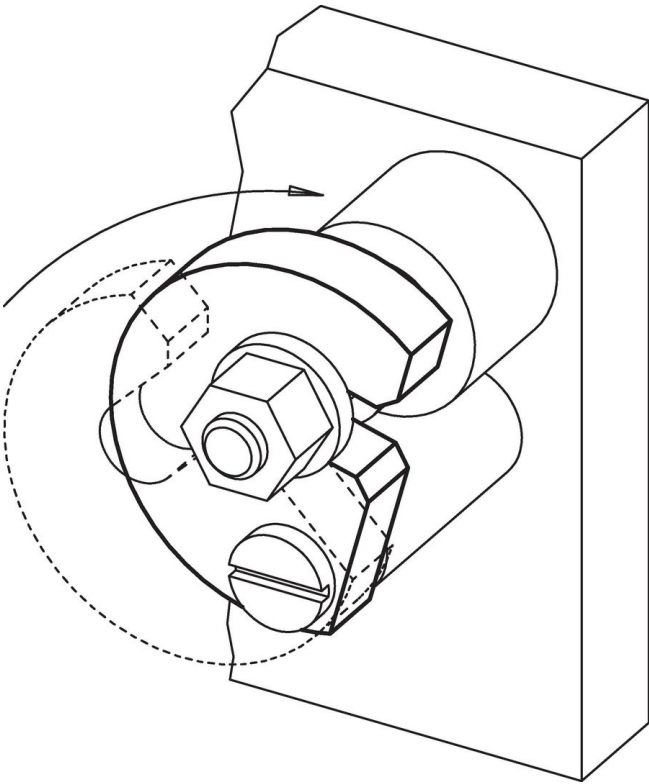

Toepassingsvoorbeeld

Voldoet

Conform RoHS

Voldoet aan Richtlijn 2011/65/EU en richtlijn 2015/863

Bevat geen SVHC stoffen

Bevat geen SVHC-stoffen met meer dan 0,1% w/w - SVHC-lijst per 14.06.2023.

Bevat geen propositie 65 stoffen

Geen propositie 65 stoffen inbegrepen
<https://www.P65Warnings.ca.gov/>

Vrij van conflictmineralen

Dit product bevat geen stoffen die worden aangeduid als "conflictmineralen" zoals tantaal, tin, goud of wolfram uit de Democratische Republiek Congo of aangrenzende landen."