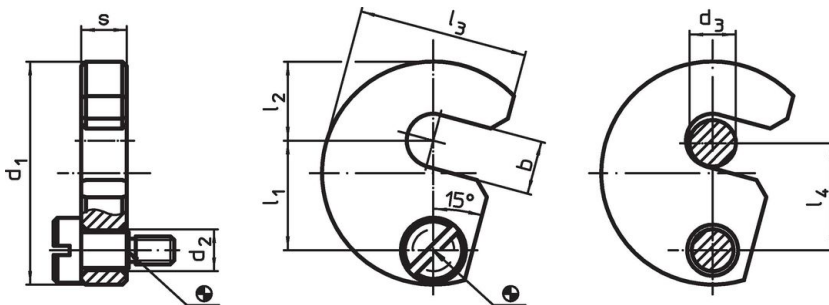

Zwenschijven • DIN 6371 met platkopschroef DIN 923
22280.0008

Productbeschrijving

Materiaal

Schroef met platte kop

- staal, gezwart, kwaliteit 5.8

Zwenschijf

- temperstaal, veredeld, gezwart

Montage

De C-sluitringen kunnen aan beide zijden worden geïnstalleerd met behulp van de meegeleverde bout. U kunt met de klok mee of tegen de klok in draaien.

Tekening

Bestelinformatie

Nominale maat d ₃ [mm]	b	d ₁	d ₂	Afmetingen [mm]					s -0,2	geschikte schroef [mm]	[g]	Artikelnr.
				l ₁	l ₂	l ₃	l ₄					
8	9,5	43	9	21,6	14	32,5	21	9,8	M6 x 10	81	22280.0008	