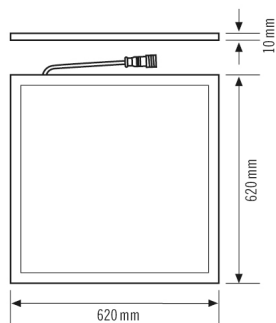

### Technische Daten

ALLGEMEIN	
Gerätekategorie	Deckeneinlegeleuchte
Lieferumfang	1x Leuchte, 1x Treiber
Fernbedienbar	-
Konformität	CE, EAC, RoHS, WEEE
Garantie	5 Jahre
BEFESTIGUNG	
Montageart	Einlegen
Montageort	Decke
Einbaumaß	Einbaulänge: 620 mm x Einbaubreite: 620 mm x Einbautiefe: 50 mm,
Anschlussart	Steckklemme
Anschließbarer Leiterquerschnitt	1,5 - 1,5 mm <sup>2</sup>
GEHÄUSE	
Abmessungen	Länge 620 mm x Breite 620 mm x Höhe/Tiefe 11 mm
Gewicht	3900 g
Werkstoff	Aluminium lackiert
Schutzart	IP20
Zulässige Umgebungstemperatur	0 °C...+50 °C
Farbe	weiß, ähnlich RAL 9003
Glühdrahtprüfung nach IEC 60695-2-10	650 °C
ELEKTRISCHE AUSFÜHRUNG	
Steuerungssystem	ON/OFF

### Produktbeschreibung

- LED-Leuchte mit prismatischer (PRISMATIC) Abdeckung (Diffusor)
- Einsetzbar als Deckeneinlegeleuchte für Systemdecken mit verdeckten oder sichtbaren Tragschienen für Systemmaß 625x625mm
- LED-Leistung 33W
- EVG (on/off) integriert, Installation ohne weiteres Zubehör
- Farbtemperatur ca. 4000K (neutralweiß)

### Maßzeichnung