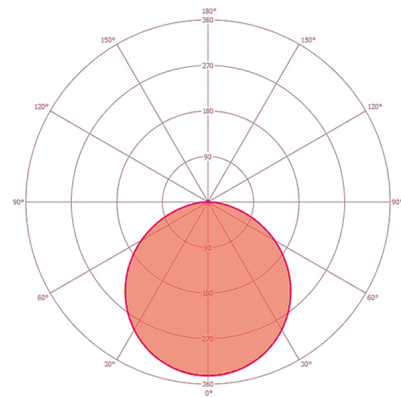

### Technische Daten

ALLGEMEIN	
Gerätekategorie	Deckeneinlegeleuchte
Lieferumfang	1x Leuchte, 1x Treiber
Fernbedienbar	-
Konformität	CE, EAC, RoHS, WEEE
Garantie	5 Jahre
BEFESTIGUNG	
Montageart	Einlegen
Montageort	Decke
Einbaumaß	Einbaulänge: 620 mm x Einbaubreite: 620 mm x Einbautiefe: 50 mm,
Anschlussart	Steckklemme
Anschließbarer Leiterquerschnitt	1,5 - 1,5 mm <sup>2</sup>
GEHÄUSE	
Abmessungen	Länge 620 mm x Breite 620 mm x Höhe/Tiefe 11 mm
Gewicht	3900 g
Werkstoff	Aluminium lackiert
Schutzart	IP20
Zulässige Umgebungstemperatur	0 °C...+50 °C
Farbe	weiß, ähnlich RAL 9003
Glühdrahtprüfung nach IEC 60695-2-10	650 °C
ELEKTRISCHE AUSFÜHRUNG	
Steuerungssystem	ON/OFF

### Produktbeschreibung

- LED-Leuchte mit prismatischer (PRISMATIC) Abdeckung (Diffusor)
- Einsetzbar als Deckeneinlegeleuchte für Systemdecken mit verdeckten oder sichtbaren Tragschienen für Systemmaß 625x625mm
- LED-Leistung 33W
- EVG (on/off) integriert, Installation ohne weiteres Zubehör
- Farbtemperatur ca. 4000K (neutralweiß)

### Maßzeichnung

### Lichtverteilung