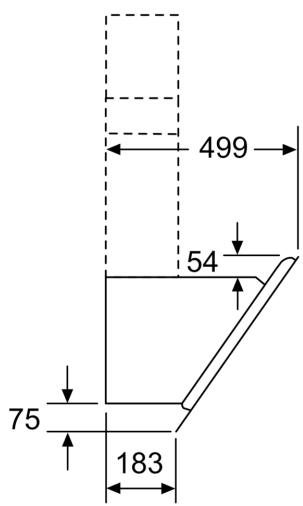

#### Maße

- Für Wandmontage über Kochstellen

- Abluftstutzen Ø 150 mm (Ø 120 mm beiliegend)
- Gerätemaße Abluft (HxBxT): 928-1198 x 590 x 499 mm
- Gerätemaße Umluft ohne Kamin (HxBxT): 370 x 590 x 499 mm
- Gerätemaße Umluft mit Kamin (HxBxT): 988-1258 x 590 x 499 mm
- Gerätemaße Umluft mit CleanAir Plus Umluft Set (HxBxT):
- 1118 x 590 x 499 mm - Montage auf Außenkanal
- 1188-1458 x 590 x 499 mm - Montage auf Innenkanal
- Lieferung mit Rückstauklappe
- Gesamtanschlusswert: 263 W

\* Gemäß EU-Regulierung Nr. 65/2014

iQ300, Wandesse, 60 cm, Klarglas  
schwarz bedruckt  
LC67KHM60

Maßzeichnungen

Gerät im Umluftbetrieb  
ohne Kanal  
Umluftset erforderlich Maße in mm

Maße in mm

(1) Position  
für Steckdose  
Maximale Stärke der  
Rückwand beachten. Maße in mm

## Maßzeichnungen