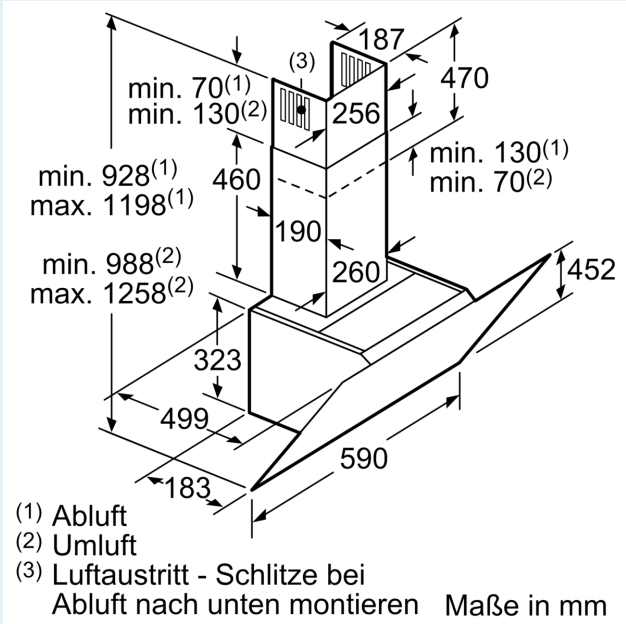

#### Maße

- Für Wandmontage über Kochstellen

- Abluftstutzen Ø 150 mm (Ø 120 mm beiliegend)
- Gerätemaße Abluft (HxBxT): 928-1198 x 590 x 499 mm
- Gerätemaße Umluft ohne Kamin (HxBxT): 370 x 590 x 499 mm
- Gerätemaße Umluft mit Kamin (HxBxT): 988-1258 x 590 x 499 mm
- Gerätemaße Umluft mit CleanAir Plus Umluft Set (HxBxT):
- 1118 x 590 x 499 mm - Montage auf Außenkanal
- 1188-1458 x 590 x 499 mm - Montage auf Innenkanal
- Lieferung mit Rückstauklappe
- Gesamtanschlusswert: 263 W

\* Gemäß EU-Regulierung Nr. 65/2014

iQ300, Wandesse, 60 cm, Klarglas  
schwarz bedruckt  
LC67KHM60

Maßzeichnungen

Gerät im Umluftbetrieb  
ohne Kanal  
Umluftset erforderlich Maße in mm

Maße in mm

(1) Position  
für Steckdose  
Maximale Stärke der  
Rückwand beachten. Maße in mm

## Maßzeichnungen