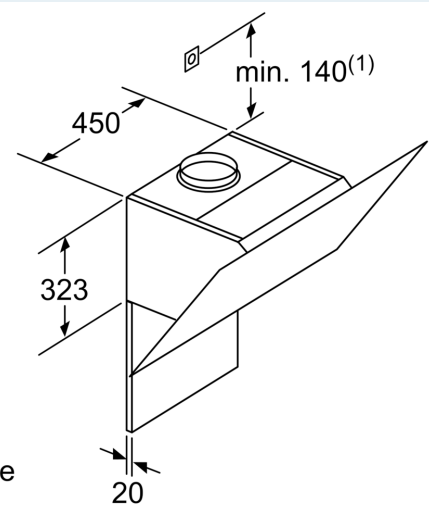

#### Maße

- Für Wandmontage über Kochstellen

- Abluftstutzen Ø 150 mm (Ø 120 mm beiliegend)
- Gerätemaße Abluft (HxBxT): 928-1198 x 590 x 499 mm
- Gerätemaße Umluft ohne Kamin (HxBxT): 370 x 590 x 499 mm
- Gerätemaße Umluft mit Kamin (HxBxT): 988-1258 x 590 x 499 mm
- Gerätemaße Umluft mit CleanAir Plus Umluft Set (HxBxT):
- 1118 x 590 x 499 mm - Montage auf Außenkanal
- 1188-1458 x 590 x 499 mm - Montage auf Innenkanal
- Lieferung mit Rückstauklappe
- Gesamtanschlusswert: 263 W

\* Gemäß EU-Regulierung Nr. 65/2014

iQ300, Wandesse, 60 cm, Klarglas  
schwarz bedruckt  
LC67KHM60

Maßzeichnungen

Gerät im Umluftbetrieb  
ohne Kanal  
Umluftset erforderlich Maße in mm

Maße in mm

(1) Position  
für Steckdose  
Maximale Stärke der  
Rückwand beachten. Maße in mm

## Maßzeichnungen