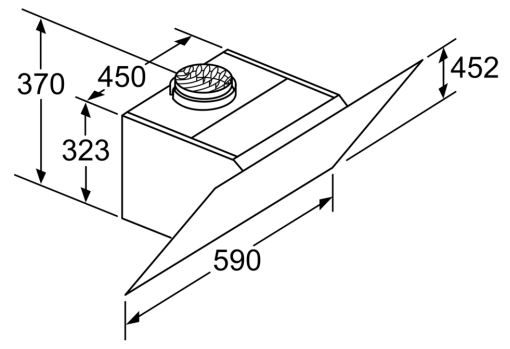

#### Maße

- Für Wandmontage über Kochstellen

- Abluftstutzen Ø 150 mm (Ø 120 mm beiliegend)
- Gerätemaße Abluft (HxBxT): 928-1198 x 590 x 499 mm
- Gerätemaße Umluft ohne Kamin (HxBxT): 370 x 590 x 499 mm
- Gerätemaße Umluft mit Kamin (HxBxT): 988-1258 x 590 x 499 mm
- Gerätemaße Umluft mit CleanAir Plus Umluft Set (HxBxT):
- 1118 x 590 x 499 mm - Montage auf Außenkanal
- 1188-1458 x 590 x 499 mm - Montage auf Innenkanal
- Lieferung mit Rückstauklappe
- Gesamtanschlusswert: 263 W

\* Gemäß EU-Regulierung Nr. 65/2014

iQ300, Wandesse, 60 cm, Klarglas  
schwarz bedruckt  
LC67KHM60

Maßzeichnungen

Gerät im Umluftbetrieb  
ohne Kanal  
Umluftset erforderlich Maße in mm

Maße in mm

(1) Position  
für Steckdose  
Maximale Stärke der  
Rückwand beachten. Maße in mm

## Maßzeichnungen