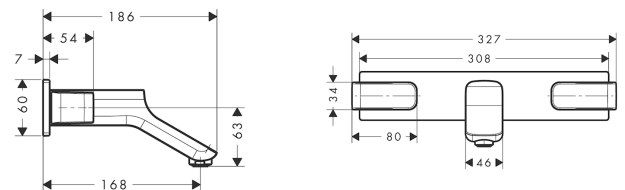

AXOR Urquiola

3-Loch Waschtischarmatur Unterputz für Wandmontage mit Auslauf 168 mm

Oberfläche: **Polished Gold Optic** Artikelnummer: **11042990**

Merkmale

- besteht aus: 3-Loch Waschtischarmatur Unterputz für Wandmontage, Ablaufgarnitur
- Ausladung: 168 mm
- Griffvariante: Bügelgriff
- Strahlart: Normalstrahl
- maximale Durchflussmenge bei 3 bar: 5 l/min
- Keramikventile heiß/kalt 90°
- für Durchlauferhitzer geeignet
- unverschleißbare Ablaufgarnitur
- Anschlussart: Grundkörper
- Anschlussgröße: DN15
- EU-Taxonomie: max. 6 l/min - wesentlicher Beitrag (SC) möglich
- DVGW NW-6501CL0202
- P-IX 19149/IO

Technologie

Zertifikate / Nachhaltigkeit

Produktabbildung

Maßzeichnung

AXOR Urquiola
3-Loch Waschtischarmatur Unterputz für Wandmontage mit Auslauf 168 mm
 Oberfläche: **Polished Gold Optic** Artikelnummer: **11042990**