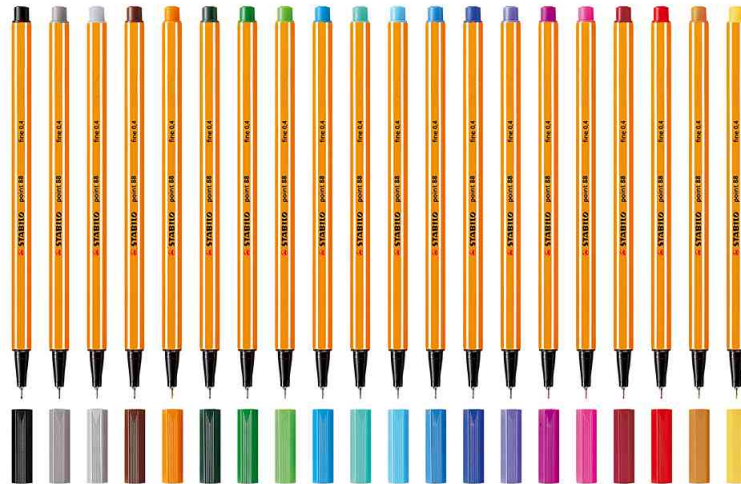

Fineliner point 88®

Der universelle Fineliner für Schüler, Studenten und Profis - klassisch, kultig, cool

- einzigartige Sechskantoptik mit Streifendesign
- metallgefaste Spitze für lange Lebensdauer
- Lineal- und Schablonengeeignet
- hoher Austrocknungsschutz ohne Kappe
- ventilierte Kappe, am Stiftende aufsteckbar

Anwendungsbeispiele:

- für feines Schreiben, Zeichnen und Skizzieren

Symbolbild: Fineliner point 88®, Farbauswahl