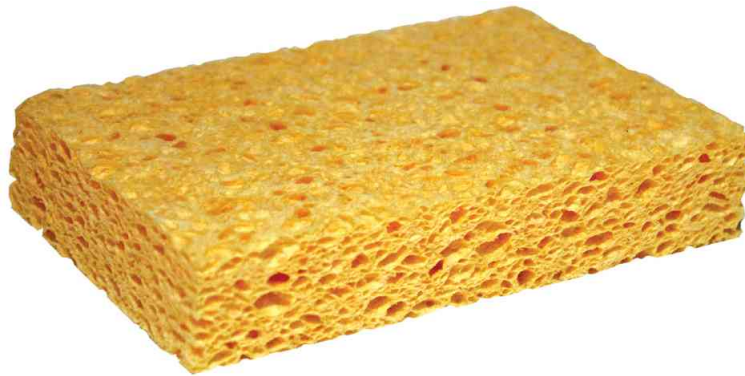

Wonday**Tafelschwamm Nr. 6**

- Pflanzenschwamm
- gelb

Symbolbild: Tafelschwamm Nr. 6 "A0"

Produkt	Ausführung	Maße	Farbe	VE	Hersteller- Nummer	Bestell- Nummer
Tafelschwamm Nr.6	Universell	135,0 x 90,0 x 24,0 mm	gelb		N508083	61450105