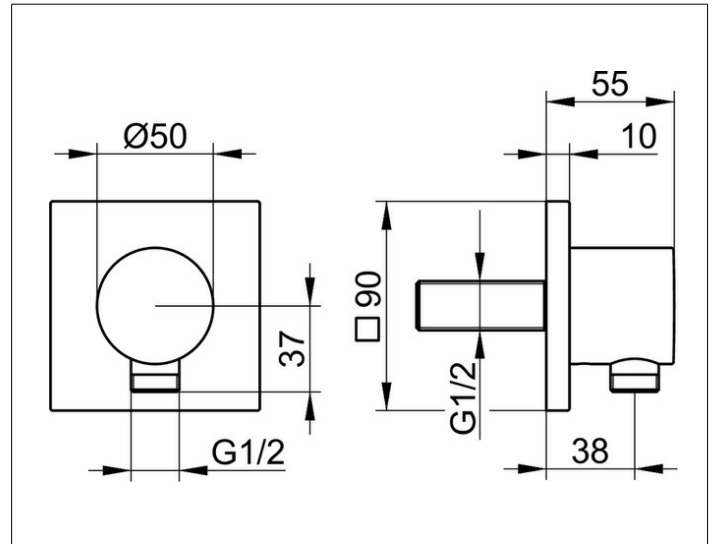

IXMO

59547370002 Schlauchanschluss DN 15

PRODUKT

ZEICHNUNG

PRODUKTBESCHREIBUNG

mit eckiger Rosette, eigensicher gegen Rückfließen nach DIN EN 1717

OBERFLÄCHE

schwarz matt

AUSSCHREIBUNGSTEXT

KEUCO IXMO Schlauchanschluss DN15, 59547370002
 Schlauchanschluss in Oberfläche Schwarz-Matt
 mit eckiger Rosette, frei positionierbar,
 Rosette 90 x 90 mm, Stärke 10 mm,
 Schlauchanschluss G 1/2 Zoll, Gesamtausladung 55 mm