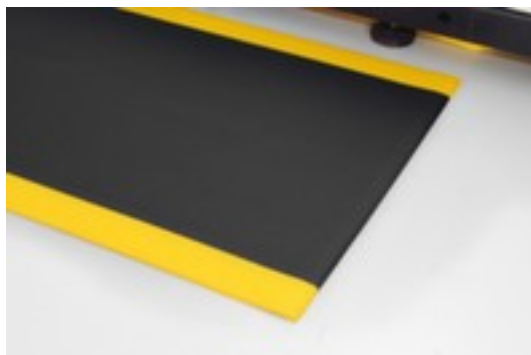

revêtement de sol de sécurité

Orthomat

marchandise au mètre, hauteur x largeur 9 x 900 mm, longueur max. 18300 mm, normalement inflammable, En PVC avec surface martelée coloris noir/jaune

Numéro d'article: 184374

Revêtement de sol pour atelier Orthomat

revêtement de sol de sécurité

- convient pour le intérieur
- marchandise au mètre
- hauteur x largeur 9 x 900 mm, longueur max. 18300 mm
- En PVC avec surface martelée coloris noir/jaune
- Résistant à la température jusqu'à +60 °C
- conformément à DIN 4102 et DIN 54332
- normalement inflammable
- 1 années de garantie