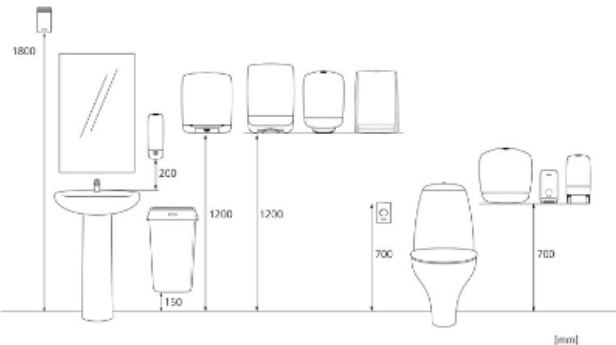

### Verbraucherpackung

x 275 mm  
y 330 mm  
z 132 mm

Stainless steel

2,11 kg

### Transportpalette

x 800 mm  
y 1200 mm  
z 1200 mm

56

154,2 kg

6414305988361

### Maßangaben und Installation