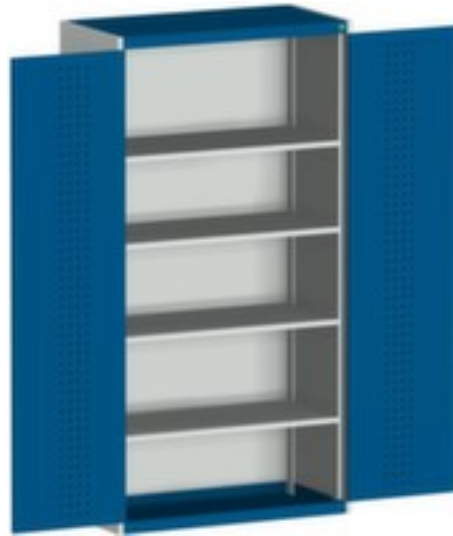

## **bott** **kast met geperforeerde** **platen** cubio

hoogte x breedte x diepte 2000 x 1050 x 650 mm, 4 niveaus met Stalen bodem, afsluitbaar met 5-punts sluitsysteem, romp met slag- en krasvaste poedercoating in RAL7035 lichtgrijs, front met slag- en krasvaste poedercoating in RAL5010 gentiaanblauw

## **bott** **Systeemkast cubio**

kast met geperforeerde platen

- hoogte x breedte x diepte 2000 x 1050 x 650 mm
- constructie van plaatstaal
- dubbele openslaande deur met perforaties
- deuren binnen met perforatie
- deuropeningshoek 180 °
- 4 niveaus met Stalen bodem
- draagvermogen per niveau 160 kg
- met draaigreep
- afsluitbaar met 5-punts sluitsysteem
- romp met slag- en krasvaste poedercoating in RAL7035 lichtgrijs
- front met slag- en krasvaste poedercoating in RAL5010 gentiaanblauw
- niveaus met corrosiebeschermende zinklaag

## Technische details

meubeltype	kast	oppervlak romp	m. poedercoating
type kast	systeemkast	oppervlak front	m. poedercoating
type deur	dubbele openslaande deur met perforaties	sluitsysteem	5-punts sluitsysteem
hoogte	2000 mm	oppervlak legbord	verzinkt
breedte	1050 mm	afsluitbaar	ja
diepte	650 mm	scheidingswand	nee
kast uitrusting	legborden	materiaal	plaatstaal
legbord-/niveautype	Stalen bodem	openingshoek deur	180 °
legborden / schappen aantal	4 stuks	greep	draaigreep
draagvermogen legbord	160 kg	verrijdbaar	nee
kleur romp	lichtgrijs // RAL7035	gewicht	138,5 kg
kleur voorkant	gentiaanblauw // RAL5010		