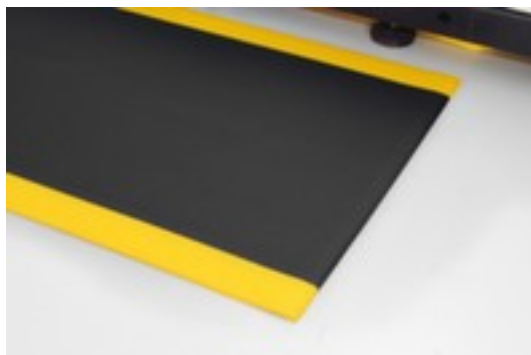

revêtement de sol de sécurité

Orthomat

marchandise au mètre, hauteur x largeur 9 x 900 mm, longueur max. 18300 mm, normalement inflammable, En PVC avec surface martelée coloris noir/jaune

Numéro d'article: 184374

Revêtement de sol pour atelier Orthomat

revêtement de sol de sécurité

- convient pour le intérieur
- marchandise au mètre
- hauteur x largeur 9 x 900 mm, longueur max. 18300 mm
- En PVC avec surface martelée coloris noir/jaune
- Résistant à la température jusqu'à +60 °C
- conformément à DIN 4102 et DIN 54332
- normalement inflammable
- 1 années de garantie

Détails techniques

équipement du poste de travail	revêtement de sol	Longueur max.	18300 mm
revêtement de sol	revêtement de sol pour atelier	équipement revêtement de sol	
confection	marchandise au mètre	conducteur d'électricité	non
lieu d'utilisation	intérieur	difficilement inflammable	non
matériau de surface de roulement	PVC	résistance à la température	jusqu'à +60 °C
surface de revêtement de sol	martelé	coupe-feu	normalement inflammable
couleur	noir/jaune	norme	conformément à DIN 4102