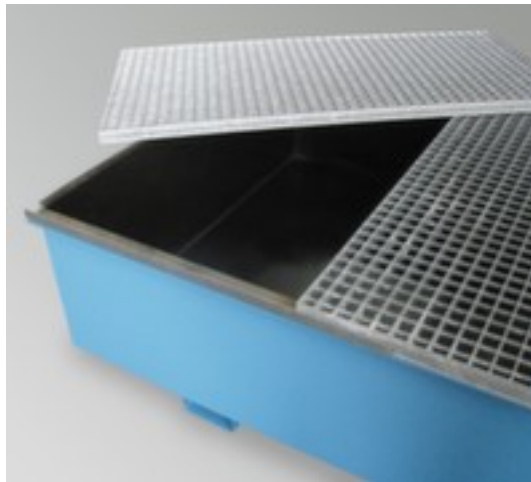

PE-bekleding voor opvangbak

voor hoogte x breedte x diepte 480 x 2680 x 1300 mm, voor IBC-opslag, Meerprijs! artikel alleen in combinatie met hoofdproduct bestel-/leverbaar

Artikelnummer: 200812

PE-bekleding voor opvangbak

- voor hoogte x breedte x diepte 480 x 2680 x 1300 mm
- voor IBC-opslag
- Meerprijs! artikel alleen in combinatie met hoofdproduct bestel-/leverbaar

Technische details

opslagtype gevaarlijke stoffen	accessoire	voor breedte	2680 mm
accessoires voor	opvangbak	voor diepte	1300 mm
voor capaciteit	IBC-opslag	meerprijs	Meerprijs! artikel alleen in combinatie met hoofdproduct bestel-/leverbaar
voor hoogte	480 mm	gewicht	20 kg

Dit past ook bij ...

148928

aanrijdbescherming voor stelling, geschikt voor binnen, hoogte x breedte x diepte 550 x 126 x 104 mm, voor breedte stellingvoet 60 - 85 mm, van polyethyleen in geel, voor de bevestiging met klittenband

510903		pallethefwagen, draagvermogen 2500 kg, vork lengte x breedte 1150 x 160 mm, zwenkwielen met nylon-banden, breedte x Ø 50 x 200 mm, vorkrollen tandem met nylon-banden, breedte x Ø 77 x 82 mm
523822		set vloermarkerapparaten, set bestaande uit: 1 markerapparaat, 1 slagsnoer, 1 accessoire, 1 blik markerpoeder, 1 parkeerplaatsschema, lijnbreedte 30 - 100 mm