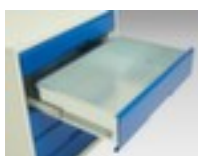

## **bott** **ladekast** verso

hoogte x breedte x diepte 1000 x 525 x 550 mm, 3 lade(n), met volledig uittrekbaar, 1 niveaus met Stalen bodem

**Artikelnummer: 232000**

### ladekast

- hoogte x breedte x diepte 1000 x 525 x 550 mm
- 3 lade(n)
- laden hoogte 1x100 mm/1x125 mm/1x175 mm
- constructie van staal, gelast
- vleugel deur
- deuropeningshoek 180 °
- met volledig uittrekbaar
- draagvermogen per lade 75 kg
- ladegeleider 100 %
- 1 niveaus met Stalen bodem

## Gerelateerde Producten

232988		scheidings- en vakkenwanden, met 3 vakken, passend voor fronthoogte 100 / 125 mm, van staal met corrosiebeschermende zinklaag
232989		scheidings- en vakkenwanden, met 3 vakken, passend voor fronthoogte 175 mm, van staal met corrosiebeschermende zinklaag
232990		scheidings- en vakkenwanden, met 6 vakken, passend voor fronthoogte 100 / 125 mm, van staal met corrosiebeschermende zinklaag
232991		scheidings- en vakkenwanden, met 6 vakken, passend voor fronthoogte 175 mm, van staal met corrosiebeschermende zinklaag
232992		scheidings- en vakkenwanden, met 9 vakken, passend voor fronthoogte 100 / 125 mm, van staal met corrosiebeschermende zinklaag
232993		scheidings- en vakkenwanden, met 9 vakken, passend voor fronthoogte 175 mm, van staal met corrosiebeschermende zinklaag
233014		schuimstofelement, lengte x breedte 525 x 550 mm, van rubber in zwart
233033		afrolrand, voor ladekast, breedte x diepte 525 x 550 mm, in zwart
233048		binnenlade, hoogte x breedte x diepte 100 x 525 x 550 mm, volledig uittrekbaar, draagvermogen 75 kg, van staal met slag- en krasvaste poedercoating in RAL5010 gentiaanblauw