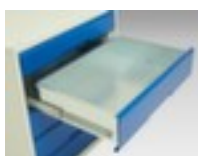

## **bott** **ladekast** verso

hoogte x breedte x diepte 1000 x 1050 x 550 mm, 7 lade(n), met volledig uittrekbaar

**Artikelnummer: 232290**

### ladekast

- hoogte x breedte x diepte 1000 x 1050 x 550 mm
- 7 lade(n)
- laden hoogte 2x100 mm/3x125 mm/2x175 mm
- constructie van staal
- draagvermogen per lade 75 kg
- met volledig uittrekbaar
- ladegeleider 100 %
- met uittrekblokkade

## Technische details

meubeltype kast

uittrekbare lade 100 %

type kast	ladekast	kleur romp	lichtgrijs // RAL7035
materiaal	staal	kleur voorkant	purperrood // RAL3004
materiaal verwerking	gelast	oppervlak romp	
hoogte	1000 mm	oppervlak front	
breedte	1050 mm	uittrekblokkering	uittrekblokkade
diepte	550 mm	soort uittrekking	volledig uittrekbaar
laden aantal	7 stuks	scheidingswand	nee
laden aantal x hoogte	2x100 mm/3x125 mm/2x175 mm	gewicht	109,292 kg
draagvermogen lade	75 kg		