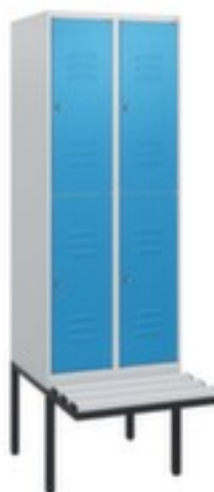

C+P

armoire vestiaire à deux niveaux avec banc

Classic Plus

hauteur x largeur x profondeur 1950 x 600 x 815 mm, largeur compartiment 300 mm, Verrouillable avec serrure à cylindre, Lames en plastique coloris RAL7035 gris clair, corps avec thermolaquage en RAL7035 gris clair, face avant avec thermolaquage en RAL 5012 bleu clair

Numéro d'article: 269848

Clanic+

armoire vestiaire à deux niveaux avec banc

- hauteur x largeur x profondeur 1950 x 600 x 815 mm
- largeur compartiment 300 mm
- butée de porte à droite
- angle d'ouverture de la porte 110 °
- assise hauteur x profondeur 450 x 310 mm
- par compartiment 2 casiers avec chacun 1 tringle et 3 doubles crochets coulissants anti-torsion
- porte battante avec porte-étiquette et fentes d'aération
- portes à fleur avec gonds intérieurs
- Chaque porte est équipée de série d'un amortisseur
- Grande stabilité et rigidité grâce à l'augmentation du matériau aux endroits cruciaux et à la structure raffinée BIONIC Steel Frame

composée de pliates, d'entretoises et d'espaces

- Verrouillable avec serrure à cylindre
- Orifice de ventilation supplémentaire dans le corps
- Lames en plastique coloris RAL7035 gris clair
- structure en acier, soudé de manière stable
- corps avec thermolaquage en RAL7035 gris clair
- face avant avec thermolaquage en RAL 5012 bleu clair
- Produit livré partiellement monté - le banc et l'armoire vestiaire sont livrés séparés pour un auto-montage facile
- Protection anti-effraction conformément au niveau B de la norme DIN 4547-2
- 10 années de garantie