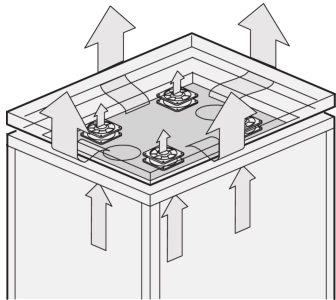

22117-823 EURORACK LÜFTEREINSCHUB FÜR LÜFTERDACH, OHNE LÜFTER,
600W 900D

PRODUKTbeschreibung

Gestelle

Innenausbau

Verkleidungsteile

PRODUKTmerkmale

Produkttyp: Lüftereinschub

Produktfamilie: Eurorack

Breite (mm): 600 mm

Tiefe: 900 mm

ZUSÄTZLICHE PRODUKTDetaiLS

Dächer mit Lüftern sind kompakte aktive Kühleinheiten, die keinen Platz im Schrank verbrauchen. Das Eurorack Lüfterblech wird ohne Lüfter für angehobene Dächer geliefert.

ZERTIFIZIERUNGEN