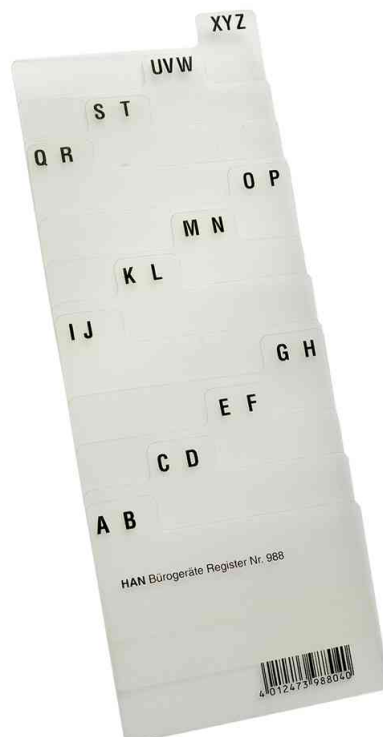

HAN**Index alphabétique A - Z, translucide , 12 pièces**

- en PP
- avec impression alphabétique noire pour un tri et une recherche rapides
- protégé de la poussière et de l'humidité

A8 paysage : dimensions : (l)75 x (H)62 mm

A7 paysage : dimensions : (l)105 x (H)80 mm

Exemples d'utilisation:

- pour le classement des fiches
- pour regrouper ou classer les fiches dans les boîtes de rangement

Adapté pour:- hôtels- restauration- cabinets médicaux- étudiants- administrations

Visuel de référence: Index alphabétique A - Z, translucide

Produit	Modèle	Format	Couleur	Numéro de fabricant	Code
Index alphabétique A-Z	largeur de l'onglet: 19 mm	A8	translucide	988	81420130
	largeur de l'onglet: 25 mm	A7	translucide	9871	81420131