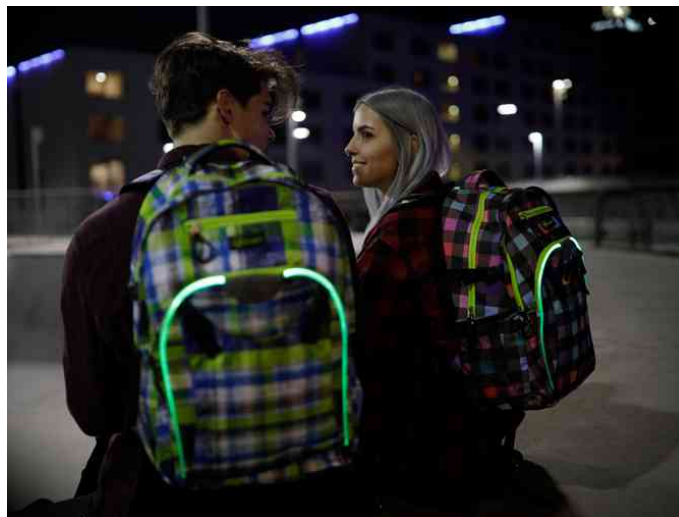

## WHEEL BEE®

Pourquoi Wheel-Bee utilise-t-il une lumière LED verte et aucune autre ?

L'oeil humain voit les couleurs avec une longueur d'onde d'environ 400 nanomètres (violet) à 700 nanomètres (rouge). Cette plage de 400 à 700 nanomètres est appelée la lumière visible ou le spectre visible. L'oeil humain perçoit mieux la partie centrale du spectre visible - vers 555 nanomètres. C'est dans cette plage que l'oeil est le plus sensible. C'est la longueur d'onde de la lumière verte. La lumière verte est donc la couleur la plus visible pour l'homme. C'est pourquoi Wheel Bee utilise la lumière verte pour améliorer la visibilité et la sécurité sur la route.

#### Equipement :

- matériau robuste en polyester 600D
- double revêtement en caoutchouc pour la durabilité et la protection contre l'humidité
- avec dos solide et rembourré
- système de circulation d'air dans le dos
- bretelles rembourrées réglables
- fond renforcé
- port USB pour charger un téléphone portable
- sortie pour écouteurs
- 3 compartiments principaux, 1 petit compartiment, 3 compartiments antivols cachés
- compartiment pour ordinateur portable (400 x 280 x 35 mm), 2 compartiments pour batteries externes, rangement pour petits objets
- poignée de transport, sangle de poitrine réglable en hauteur avec sifflet d'urgence, sangle ventrale
- poches extérieures latérales en filet, sangles latérales pour fixer un pull p.ex
- fixation pour skateboard ou veste à l'arrière du sac à dos
- fermeture zip Easy handle, zip de qualité supérieure de SBS

#### Exemples d'utilisation :

- sac à dos pour l'école, les loisirs et le sport

Sac à dos de loisirs "Generation Z", bleu/vert/blanc

Sac à dos de loisirs "Generation Z", vue de dos

Visuel de référence : présente le produit en utilisation