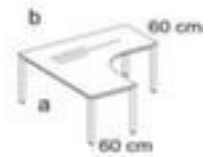

Nowy Styl Höhenverstellbarer Freiform- Schreibtisch E10

Höhe x Breite x Tiefe 720 - 840 x 1600 x 1600 mm, Vertiefung rechts, 4-Fußgestell aus Stahl verchromt, Rundrohr

Artikelnummer: 147840

NowyStyl

Nowy Styl Freiform-Schreibtisch E10

Höhenverstellbarer Freiform-Schreibtisch

- Höhe x Breite x Tiefe 720 - 840 x 1600 x 1600 mm
- Plattenstärke 25 mm
- Vertiefung rechts
- Kante mit stoßfestem ABS-Umleimer
- 4-Fußgestell aus Stahl verchromt
- Rundrohr
- 5 Jahre Garantie

Technische Details

Möbeltyp	Tisch	Material Platte	Holz
Tischtyp	Schreibtisch	Oberfläche Platte	melaminharzbeschichtet
Tischelement	Grundelement	Farbe Platte	aus verschiedenen Dekoren wählbar
Höhe	720-840 mm	Plattenkante	ABS-Umleimer
Breite	1600 mm	Material Gestell	Stahl
Tiefe	1600 mm	Oberfläche Gestell	verchromt
Stärke Platte	25 mm	höhenverstellbar	ja

Plattenform	Freiform	Memoryfunktion	nein
Gestellform	4-Fußgestell	Farbe Ausführung	verchromt
Rohrform	Rundrohr	Garantie	5 Jahre
Vertiefung	rechts	Gewicht	42,5 kg
Anbautiefe	600 mm		

Zubehör

148295		Tastatur- und Mausablage, Geeignet für Schreibtisch, Höhe x Breite x Tiefe 100 x 620 x 430 mm, Aus Holz mit pflegeleichter Melaminharzbeschichtung
148296		CPU-Halter, Geeignet für Schreibtisch, Höhe x Breite x Tiefe 555 x 515 x 275 mm, Aus Stahl mit schlag- und kratzfester Pulverbeschichtung
148313		Kabelwanne für Schreibtisch, Länge 790 mm, Für Tischbreite 1600 mm, In alusilber
148317		Kabelwanne für Schreibtisch, Aus Kunststoff in alusilber
148319		Kabelwanne für Schreibtisch, Aus Kunststoff in alusilber
148320		Kabelwanne für Schreibtisch, Aus Kunststoff in alusilber
148321		Kabelklemmen für Schreibtisch, Aus Kunststoff in schwarz
148322		Kabelkanal für Schreibtisch, Länge 770 mm, Aus Kunststoff in alusilber