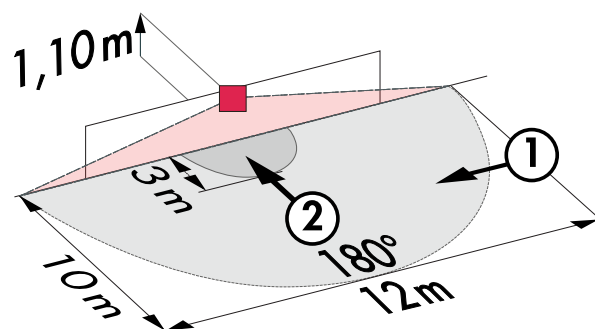

Technische gegevens

Spanning:	110 - 240 V AC 50 / 60 Hz
Afmetingen:	Inclusief afdek lamellen= 87 x 87 x 61 mm zonder frame= 70 x 70 x 61 mm

Verbruik:	ca. 0,4 W
Detectiebereik:	horizontaal 180°
Reikwijdte:	max. 10 m dwars max. 3 m frontaal
Detectiezone voor dwars langs de melder lopen:	157 m ² / 1,1 m Montagehoogte
Montagehoogte min./max./aanbevolen:	1 m / 2,2 m / 1,1 m
Beschermingsgraad/-klasse:	IP20 / Klasse II
Omgevingstemperatuur:	-25 °C tot +50 °C
Behuizing:	Behuizing uit hoogwaardig UV- bestendig PC

Afmetingen 92136

Detectie bereik

- 1: Dwars langs de melder lopen
- 2: Frontaal naar de melder lopen

Schakelschema

© 2019 B.E.G. Brück Electronic GmbH