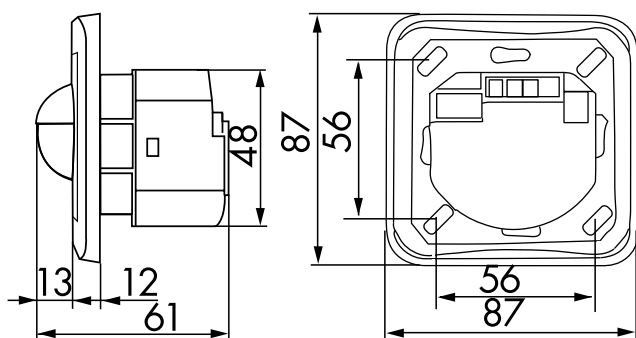

Technische gegevens

Spanning:	110 - 240 V AC 50 / 60 Hz
Afmetingen:	Inclusief afdek lamellen= 87 x 87 x 61 mm zonder frame= 70 x 70 x 61 mm

Verbruik:	ca. 0,4 W
Detectiebereik:	horizontaal 180°
Reikwijdte:	max. 10 m dwars max. 3 m frontaal
Detectiezone voor dwars langs de melder lopen:	157 m ² / 1,1 m Montagehoogte
Montagehoogte min./max./aanbevolen:	1 m / 2,2 m / 1,1 m
Beschermingsgraad/-klasse:	IP20 / Klasse II
Omgevingstemperatuur:	-25 °C tot +50 °C
Behuizing:	Behuizing uit hoogwaardig UV- bestendig PC

Omschrijving	Kleur	Code	EAN-Code
Indoor 180-M-2C Inclusief afdek lamellen	zuiver wit mat, overeenkomstig RAL 9010	92136	4007529921362
Indoor 180-M-2C zonder frame	-	92661	4007529926619

Accessoires

Omschrijving	Kleur	Code	EAN-Code
IR-Adapter voor Smartphones	zwart	92726	4007529927265
IR-PD-2C	-	92475	4007529924752
IR-PD-Mini	-	92159	4007529921591

Afmetingen 92136

Detectie bereik

- 1: Dwars langs de melder lopen
- 2: Frontaal naar de melder lopen

Schakelschema

© 2019 B.E.G. Brück Electronic GmbH