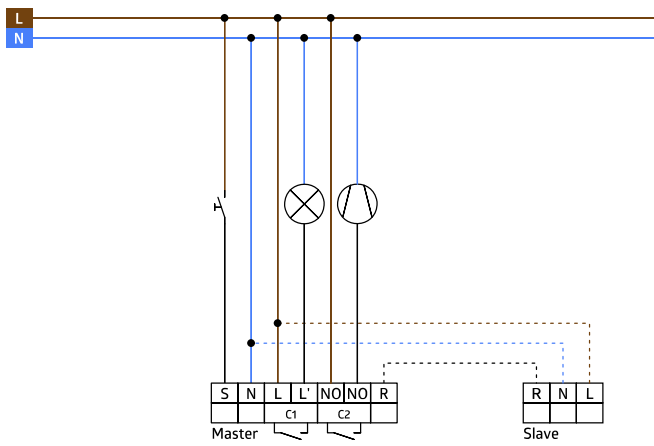

Omschrijving	Kleur	Code	EAN-Code
Indoor 180-M-2C Inclusief afdek lamellen	zuiver wit mat, overeenkomstig RAL 9010	92136	4007529921362
Indoor 180-M-2C zonder frame	-	92661	4007529926619

Accessoires

Omschrijving	Kleur	Code	EAN-Code
IR-Adapter voor Smartphones	zwart	92726	4007529927265
IR-PD-2C	-	92475	4007529924752
IR-PD-Mini	-	92159	4007529921591

Omschrijving	Kleur	Code	EAN-Code
Overspanningsbegrenzer	wit	10880	4007529108800
Mini-Overspanningsbegrenzer	zwart	10882	4007529108824
Centrale afdekplaat IP20 Indoor 180	zuiver wit mat, overeenkomstig RAL 9010	92630	4007529926305
Centrale afdekplaat IP20 Indoor 180	verkeerswit mat, overeenkomstig RAL 9016	92631	4007529926312
Centrale afdekplaat IP20 Indoor 180	parelwit mat, overeenkomstig RAL 1013	92632	4007529926329
Centrale afdekplaat IP20 Indoor 180	zilver mat, overeenkomstig RAL 9006	92633	4007529926336
Centrale afdekplaat IP20 Indoor 180	antraciet mat, overeenkomstig RAL 7021	92634	4007529926343
Centrale afdekplaat IP54 Indoor 180	zuiver wit mat, overeenkomstig RAL 9010	92139	4007529921393
Opbouwsokkel Indoor 180	zuiver wit	92141	4007529921416
Centrale afdekplaat Indoor 180	verkeerswit mat, overeenkomstig RAL 9016	38947	4007529389476

Afmetingen 92136

Detectie bereik

- 1: Dwars langs de melder lopen
- 2: Frontaal naar de melder lopen

Schakelschema

© 2019 B.E.G. Brück Electronic GmbH