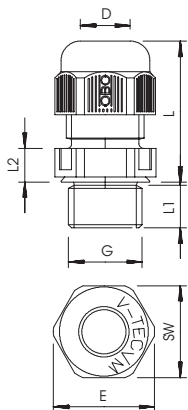

Technisch specificatieblad

Dopmoerwartel, metrische schroefdraad lang, zwart

Artikelnr. 2022974

De snelste en handigste manier om trekbelasting en dichtheid te bieden met kabelwartels op aansluitdozen en behuizingen: de beproefde V-TEC VM-kabelwartels van OBO. Met de geïntegreerde afdichtlip en de speciale OBO lamellentechiek wordt de beschermingsgraad IP68 bereikt. Trekbelasting en dichtheid zijn getest volgens NEN-EN-IEC 62444. Met metrische schroefdraad. Eenmaal vastgeschroefd, houdt de installatie voor eeuwig; de optimale schroefdraadaanpassing met de juiste uitzetting zorgt voor permanente trillingsvastheid. Toepassingen: van woonhuizen met kabeldozen tot industriële toepassingen in de verdelerkast. Temperatuurbereik: -20° C tot +65° C.

PA Polyamide

Stamgegevens

Bestelnr.	2022974
Type	V-TEC VM L40 SW
Omschrijving 1	Wartel lange tap
Omschrijving 2	met trekbelasting IP68
Dimensie	M40
Kleur	zwart
Materiaal	Polyamide
Materiaal-afk.	PA
Kleinste verkoop-eenheid (VG)	10 Stuk
Gewicht	3,17 kg/100 st.

Technische gegevens

Afmeting E	50,00 mm
Afmeting L min.	32,00 mm
Afmeting L max.	46,00 mm
Afmeting L1	18,00 mm
Afmeting L2	7,00 mm
SW	44,00 mm
Uitvoering	recht
Soort afdichting	Dichtring
Doorbuigbescherming	<input type="checkbox"/>
Afdichtbereik D	16,00 - 28,00 mm
explosieveilig	<input type="checkbox"/>
Wartel voor platte kabel	<input type="checkbox"/>
Voor Ex-zone	zonder
voor Ex-zone gas	zonder
voor Ex-zone stof	zonder
moeilijk ontvlambaar	volgens VDE 0471/DIN 695 deel 2-1, testtemperatuur 650°C
Schroefdraad	M40x1,5
Soort schroefdraad	metrisch
Lengte schroefdraad	18,00 mm
Spoed	1,50 mm
Nominale schroefdraadmaat	40
Glasvezelversterkt	<input type="checkbox"/>