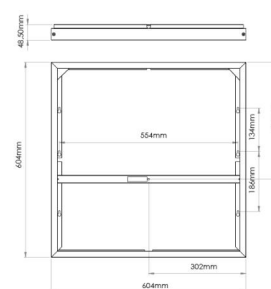

Sense 600x600 Wit Opbouweenheid Aluminium

Artikelcode: 212171
EAN: 7021982121715

Materiaal en afwerking

Behuizing:
Kleur:

Aluminium
Wit

Montage/Aansluiting

Montage:
Module:

Binnen
600x600

Afmetingen

Lengte (mm) L: 604
Breedte (mm) W: 604
Hoogte (mm) H: 48
Gewicht (kg) bruto/netto: 1.52 / 1.425

Verpakking

Verpakkingsafmetingen (mm): 610 x 85 x 65

7 0 2 1 9 8 2 1 2 1 7 1 5