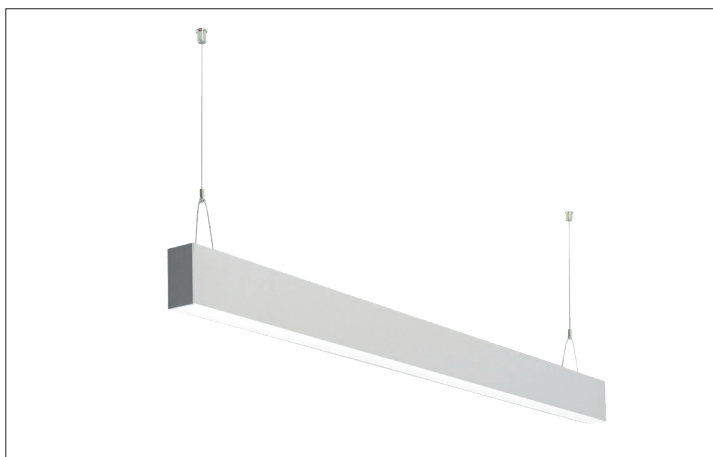

LED-Pendel-Profilleuchte direkt/indirekt BIRO40

**Artikel-Nr. 77354698**

LED-Pendel-Profilleuchte direkt/indirekt BIRO40, silber, rechteckigAusführung: LED, Montageart: Pendelmontage, Montageort: Deckenmontage, Material: Aluminium / Acryl, Schutzart: nach DIN EN 60529: IP20, Schutzklasse: (EN 61140) I, Spannung: 230V AC 50Hz, Leistung: 94.9W, Lichtstrom: 10.860lm, Farbtemperatur: von 2700 K bis 6500 K, Lichtfarbe: weiß, Abstrahlwinkel: 80°, Verstellbarkeit: nicht verstellbar, mit Betriebsgerät, Art der Dimmung: DALI .

<b>Artikel-Nr.</b>	<b>77354698</b>
<b>Stand:</b>	22.07.2021 02:56

Ansteuerung	DALI
Farbe	silber
Lichtfarbe	2700 K - 6500 K
Blendungsbewertung	UGR < 20
Systemeffizienz	114 lm/W
Lichtstrom	10.860 lm
Werkstoff der Abdeckung	satiniert
Länge	2264 mm
Farbwiedergabe	CRI > 80
Abstrahlwinkel	80 °

Material	Aluminium / Acryl
Ausführung	LED
Leuchtmittel	LED
Spannung	230V AC 50Hz
Schutzart	IP20
Schutzklasse	I
Verstellbarkeit	nicht verstellbar
Breite	40 mm
Höhe	75 mm
Schaltungsart	Parallelschaltung
Pendellänge max.	1.500 mm