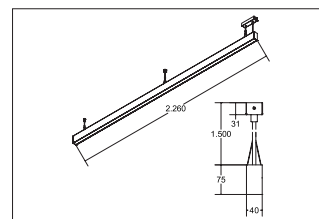

LED-Pendel-Profilleuchte direkt/indirekt BIRO40

**Artikel-Nr. 77354698**

LED-Pendel-Profilleuchte direkt/indirekt BIRO40, silber, rechteckigAusführung: LED, Montageart: Pendelmontage, Montageort: Deckenmontage, Material: Aluminium / Acryl, Schutzart: nach DIN EN 60529: IP20, Schutzklasse: (EN 61140) I, Spannung: 230V AC 50Hz, Leistung: 94.9W, Lichtstrom: 10.860lm, Farbtemperatur: von 2700 K bis 6500 K, Lichtfarbe: weiß, Abstrahlwinkel: 80°, Verstellbarkeit: nicht verstellbar, mit Betriebsgerät, Art der Dimmung: DALI .

<b>Artikel-Nr.</b>	<b>77354698</b>
<b>Stand:</b>	22.07.2021 02:56

Ansteuerung	DALI
Farbe	silber
Lichtfarbe	2700 K - 6500 K
Blendungsbewertung	UGR < 20
Systemeffizienz	114 lm/W
Lichtstrom	10.860 lm
Werkstoff der Abdeckung	satiniert
Länge	2264 mm
Farbwiedergabe	CRI > 80
Abstrahlwinkel	80 °

Material	Aluminium / Acryl
Ausführung	LED
Leuchtmittel	LED
Spannung	230V AC 50Hz
Schutzart	IP20
Schutzklasse	I
Verstellbarkeit	nicht verstellbar
Breite	40 mm
Höhe	75 mm
Schaltungsart	Parallelschaltung
Pendellänge max.	1.500 mm