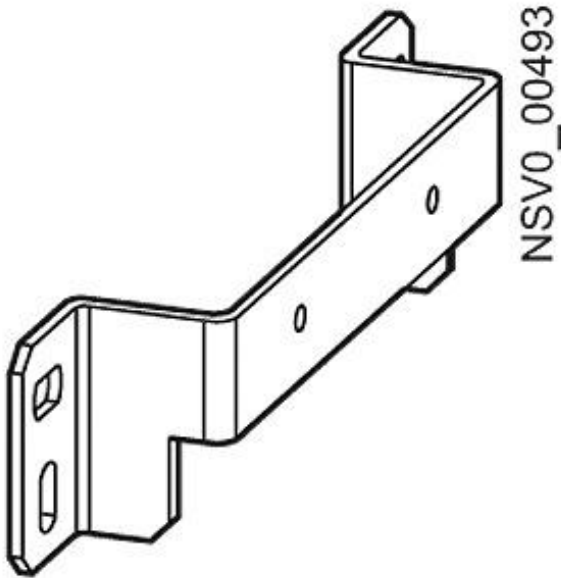

BD2-BVF BEFESTIGUNGSBUEGEL

Abbildung ähnlich

**Ausführung**

Produkt-Bezeichnung	Befestigungsbügel (Zubehör) für Schienenvertailersystem BD2
---------------------	---

**Mechanischer Aufbau**

Höhe	40 mm
Breite	230 mm
Länge	55 mm
Befestigungsart	Decke / Wand