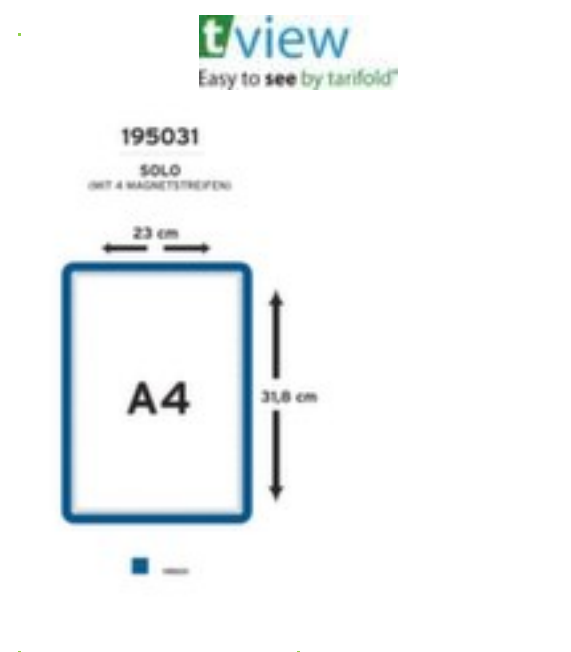

tarifold

Inforahmen

tview Magneto Solo

Format DIN A4, Rahmen in blau,
Rückseite magnetisch

VE 2 Stück

Artikelnummer: 147139

tarifold Informationsrahmen tview Magneto Solo

Inforahmen

- Für den Innenbereich geeignet
- Format DIN A4
- Rahmen in blau
- Front aus Anti-Reflexfolie
- Rückseite magnetisch

Technische Details

Informationsausstattung	Rahmen	Fronttyp	Anti-Reflexfolie
Rahmentyp	Inforahmen	Farbe	blau
Einsatzort	Innenbereich	Befestigungsart	Magnet
Format	DIN A4	Gewicht	0,19 kg